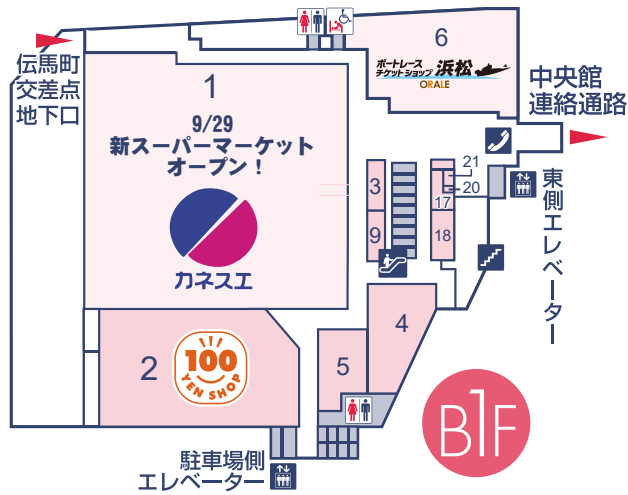

FLOOR GUIDE 西館

フロアガイド

フロアガイド

Food World フードワールド

- 1 カネスエ★(9/29 新スーパーマーケット・オープン!)
スーパーマーケット (10:00 ~ 21:00)
- 2 ワツズ
100円ショップ
- 3 Brounie1 (ブルーニーワン) ・ 488-5400 (1F C0pernicus)
キッチン雑貨
- 4 トレーディングカードゲームショップ193
トレーディングカード
- 5 シノン
ミセス
- 6 ポートレースチケットショップオラレ浜松★594-7111(ポートレース浜名湖)
場外券発売場 (10:00 ~ 21:00 頃) (ナイターレース終了まで)
- 9 美容室 綺麗
美容室 (10:00 ~ 19:00)
- 17 リフォームショップ・エル
洋服・靴修理、合鍵、印鑑
- 18 クリーニングのエブリ
クリーニング受付
- 20 占い処 火風水堂 (ひふみどう)★
占い (10:00 ~ 18:00 最終受付、不定休)
- 21 信用金庫 ATM (浜松いわた / えんしん)★
ATM (9:00 ~ 21:00、土日祝 ~ 19時)

- ? インフォメーション
- エレベーター
- エスカレーター
- 公共電話
- P 駐車場
- 自動販売機
- 事前精算機
- 多目的化粧室
- 化粧室
- 喫煙所 ※西館内に喫煙所はありません。(1F南側外にあります。)

Daily Casual World

デイリーカジュアルワールド

- 1 Italian Kitchen VANSAN
イタリアンレストラン (11:00 ~ 23:00、L.O. 22:00)
- 2 スターバックス
カフェ (平日 7:30 ~ 22:00、土日祝 8:00 ~ 22:00/ 禁煙)
- 3 ソフトバンク浜松★
携帯電話 (10:00 ~ 19:00、不定休)
- 4 クエストミュージック
楽器
- 5 ベルミラン
婦人服
- 6 本の王国
書籍、文具
- 7 アイプリモ
ブライダルジュエリー、アニバーサリージュエリー (10:00 ~ 19:00)
- 9 R-Deco
ブライダルドレス (10:00 ~ 19:00、水曜休業)
- 10 バッグショップ ナカノ
バッグ、旅行用品
- 11 ABAHOUSE (アバハウス)
メンズ・レディース (10:00 ~ 19:00、水曜休業)
- 12 フジヤ
靴
- 13 ZAZAZAKA
CD・DVD
- 14 プティック アイン
ミセス
- 15 保険見直し本舗★
保険代理店 (10:00 ~ 19:00)
- 16 ポストホビー
ガンブラ、プラモデル、フィギュア、ジオラマ用品
- 17 リーガル・シューズ
靴
- 18 時計工房ノマキ
時計修理・販売・電池交換 (水曜定休)
- 19 C0pernicus (コペルニクス)
アクセサリ、インテリア&アート雑貨
- 20 .by6sense (バイシックスセンス)
ドレス&アクセサリ
- 21 浜松ジオラマファクトリー
ミュージアム (最終入場 19:30/ 水曜定休)
入場料: 大人300円、中高生200円、小学生100円、未就学児童無料

- ◆2階から6階のA-B駐車場をご利用のお客様は駐車場側エレベーターをご利用ください。
- ◆5階から7階の平駐車場をご利用のお客様は東側エレベーターをご利用ください。

★の付いた店はインフォメーションでの駐車券サービスの対象外です。

西館 〒430-0933 浜松市中区鍛冶町15 中央館 〒430-0933 浜松市中区鍛冶町100-1
TEL 053-413-3333 (代)

PC <http://www.zazacity.jp/>

- TOHOシネマズ・ザ・ストア●24/7Workout (西館 3F)
- タイトステーション ●ワクチン会場 (西館 2F)
- ソフトバンク●保険見直し本舗 (西館 1F)
- 占い (西館地下) ●各階ゲームコーナー・催事・自動販売機 他
- 中央館の全店舗
(中央館は店舗ごとにサービス内容が異なります。詳しくは、中央館各店舗にお問い合わせくださいませ。)

新型コロナウイルス感染症 (COVID-19) 拡大防止の為、営業時間等が変更になっている場合があります。