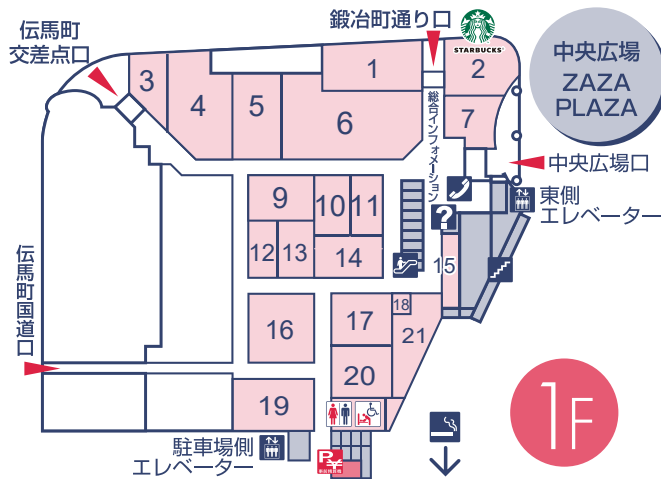

FLOOR GUIDE 西館

フロアガイド

フロアガイド

Food World フードワールド

- 1 カネスエ★(9/29 新スーパーマーケット・オープン!)
スーパーマーケット (10:00 ~ 21:00)
- 2 ワツズ
100円ショップ
- 3 Brounie1 (ブルーニーワン) ・ 488-5400 (1F C0pernicus)
キッチン雑貨
- 4 トレーディングカードゲームショップ193
トレーディングカード
- 5 シノン
ミセス
- 6 ポートレースチケットショップオラレ浜松★594-7111(ポートレース浜名湖)
場外券発売場 (10:00 ~ 21:00 頃) (ナイターレース終了まで)
- 9 美容室 綺麗
美容室 (10:00 ~ 19:00)
- 17 リフォームショップ・エル
洋服・靴修理、合鍵、印鑑
- 18 クリーニングのエブリ
クリーニング受付
- 20 占い処 火風水堂 (ひふみどう)★
占い (10:00 ~ 18:00 最終受付、不定休)
- 21 信用金庫 ATM (浜松いわた / えんしん)★
ATM (9:00 ~ 21:00、土日祝 ~ 19時)

- ? インフォメーション
- エレベーター
- エスカレーター
- 公共電話
- P 駐車場
- 自動販売機
- 事前精算機
- 多目的化粧室
- 化粧室
- 喫煙所 ※西館内に喫煙所はありません。(1F南側外にあります。)

Daily Casual World

デイリーカジュアルワールド

- 1 Italian Kitchen VANSAN
イタリアンレストラン (11:00 ~ 23:00、L.O. 22:00)
- 2 スターバックス
カフェ (平日 7:30 ~ 22:00、土日祝 8:00 ~ 22:00/ 禁煙)
- 3 ソフトバンク浜松★
携帯電話 (10:00 ~ 19:00、不定休)
- 4 クエストミュージック
楽器
- 5 ベルミラン
婦人服
- 6 本の王国
書籍、文具
- 7 アイプリモ
ブライダルジュエリー、アニバーサリージュエリー (10:00 ~ 19:00)
- 9 R-Deco
ブライダルドレス (10:00 ~ 19:00、水曜休業)
- 10 バッグショップ ナカノ
バッグ、旅行用品
- 11 ABAHOUSE (アバハウス)
メンズ・レディース (10:00 ~ 19:00、水曜休業)
- 12 フジヤ
靴
- 13 ZAZAZAKA
CD・DVD
- 14 プティック アイン
ミセス
- 15 保険見直し本舗★
保険代理店 (10:00 ~ 19:00)
- 16 ポストホビー
ガンブラ、プラモデル、フィギュア、ジオラマ用品
- 17 リーガル・シューズ
靴
- 18 時計工房ノマキ
時計修理・販売・電池交換 (水曜定休)
- 19 C0pernicus (コペルニクス)
アクセサリ、インテリア&アート雑貨
- 20 .by6sense (バイシックスセンス)
ドレス&アクセサリ
- 21 浜松ジオラマファクトリー
ミュージアム (最終入場 19:30/ 水曜定休)
入場料: 大人300円、中高生200円、小学生100円、未就学児童無料

- ◆2階から6階のA-B駐車場をご利用のお客様は駐車場側エレベーターをご利用ください。
- ◆5階から7階の平駐車場をご利用のお客様は東側エレベーターをご利用ください。

★の付いた店はインフォメーションでの駐車券サービスの対象外です。

西館 〒430-0933 浜松市中区鍛冶町15 中央館 〒430-0933 浜松市中区鍛冶町100-1
TEL 053-413-3333 (代)

PC <http://www.zazacity.jp/>