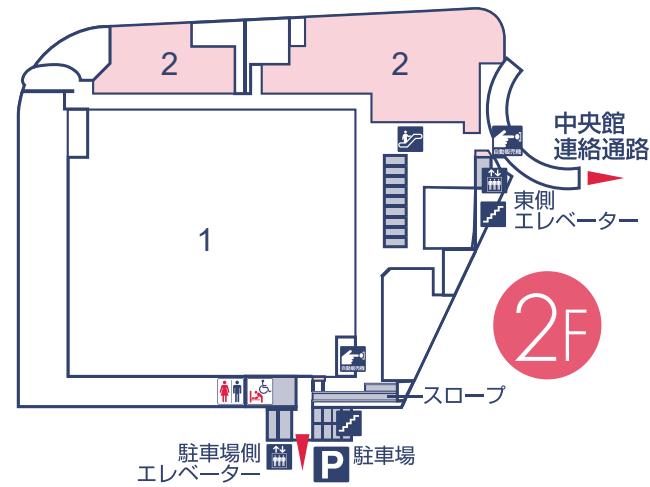

Children's World

チルドレンズワールド

1. 1 浜松市ワクチン集団接種会場 0120-319-567
   ワクチン接種会場
2. 2 タイトステーション★ 413-5256
   アミューズメント