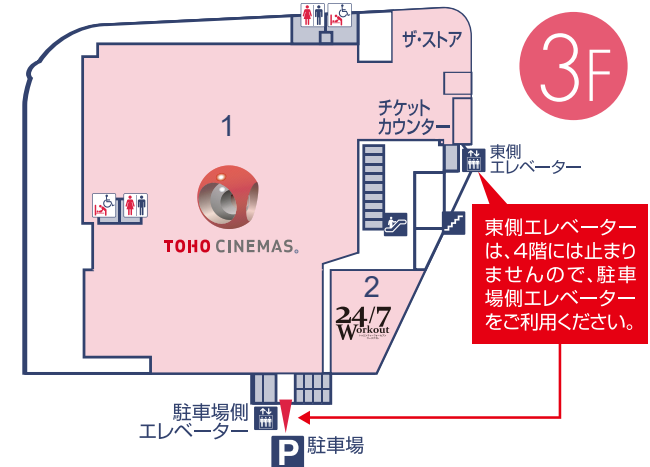

Cinema World

シネマワールド

1. 1 TOHO シネマズ浜松★ 050-6868-5011
   複合映画館
2. 2 24/7Workout★ 401-3434
   パーソナル・トレーニング・ジム (7:00 ~ 24:00) 予約のみ

- ◆2階から6階のA-B駐車場をご利用のお客様は駐車場側エレベーターをご利用ください。
- ◆5階から7階の平駐車場をご利用のお客様は東側エレベーターをご利用ください。

★の付いた店はインフォメーションでの駐車券サービスの対象外です。

西館 〒430-0933 浜松市中区鍛冶町15 中央館 〒430-0933 浜松市中区鍛冶町100-1
TEL 053-413-3333 (代)

PC <http://www.zazacity.jp/>

INFORMATION

営業時間

【西館】
B1F~2F 10:00~20:00
TOHOシネマズ 9:00~24:00 年中無休

- ●一部店舗は、営業時間・休業日が異なります。
- ●映画館は週により営業時間が変わる場合があります。

ザザ西館駐車券サービス

	日管 パーキング	市営 ザザ駐車場
TOHO シネマズ浜松で 映画鑑賞	(土・日・祝) 3時間 (平日) 2時間 無料サービス	(毎日) 1時間 無料サービス
●チケット購入時に駐車券を提示ください。映画館でのサービスとなります。		
+		
ザザ西館で 2,000円以上の お買い物	(毎日) 1時間 無料サービス	(毎日) 1時間 無料サービス
●駐車券とレシートを持って西館1Fインフォメーションへお越しください。		
+		
Wダブルで サービス		
(土・日・祝) 4時間 (平日) 3時間 無料サービス		
+		
上記の どちらか		
(毎日) 1時間 無料サービス		

インフォメーションでの駐車券サービス時間 10:00 ~ 20:00

インフォメーションでの対応時間外、及び休館日については対象店舗をご利用いただいてもサービス対象となりませんのでご注意ください。

- ●ポイント割引等で値引になった分は対象なりません。
- ●映画鑑賞分のサービスは、必ず映画館で受けてください。インフォメーションでサービスは出来ません。
- ●自動二輪は駐車券サービス対象外です。

【インフォメーションでのサービス除外店舗】

- ●TOHOシネマズ・ザ・ストア●24/7Workout (西館 3F)
- ●タイトステーション ●ワクチン会場 (西館 2F)
- ●ソフトバンク●保険見直し本舗 (西館 1F)
- ●占い (西館地下) ●各階ゲームコーナー・催事・自動販売機 他
- ●中央館の全店舗
  (中央館は店舗ごとにサービス内容が異なります。詳しくは、中央館各店舗にお問い合わせくださいませ。)

新型コロナウイルス感染症 (COVID-19) 拡大防止の為、営業時間等が変更になっている場合があります。