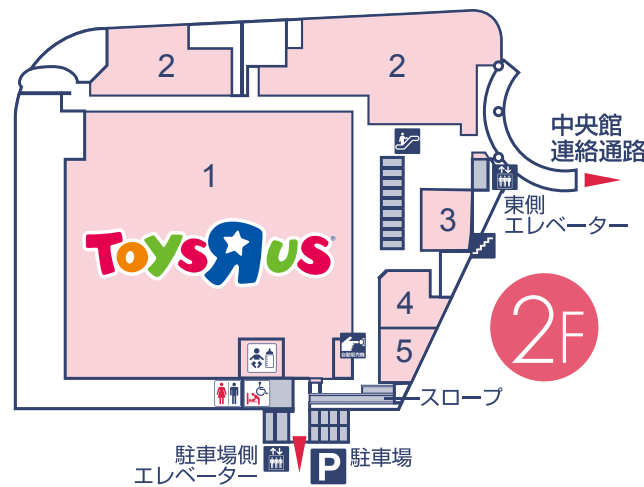

# FLOOR GUIDE 西館

フロアガイド

- ? インフォメーション
  - エレベーター
  - エスカレーター
  - 公衆電話
  - 駐車場
  - 自動販売機
  - 事前精算機
  - 多目的化粧室
  - 化粧室
  - ベビー休憩室
  - 授乳室
- [西館2階トイザラス内]

## Daily Casual World

- 1 SALVATORE CUOMO & BAR ..... 450-7665  
ピッツェリア・パル  
ランチタイム11:30~15:00、L.O.14:30、ディナータイム17:30~23:00、L.O.22:30  
(店内禁煙・テラス席喫煙可)
- 2 スターバックス ..... 413-5154  
カフェ (8:00~22:00、禁煙)
- 3 ソフトバンク浜松 ..... 455-3270  
携帯電話 (平日11:00~19:00、土日祝10:00~20:00、火曜定休※祝は営業)
- 4 クエストミュージック ..... 452-5152  
楽器
- 5 ベルミラン ..... 452-2555  
婦人服
- 6 本の王国 ..... 528-7014  
書籍、文具
- 7 アイプリモ ..... 450-7578  
婚約指輪、結婚指輪、ブライダルジュエリー
- 8 ユニクロ ..... 413-5202  
レディース、メンズ
- 9 R-Deco ..... 450-7766  
ブライダルドレス
- 10 バッグショップ ナカノ ..... 452-5049  
バッグ、旅行用品
- 11 アパハウス ..... 455-3571  
メンズ
- 12 フジヤ ..... 453-6918  
靴
- 13 FIAT SHOW ROOM .....  
展示 (観覧無料)
- 14 プティック アイン ..... 450-7166  
ミセス
- 15 保険見直し本舗★ ..... 450-7411  
保険代理店
- 16 ポストホビー ..... 528-7024  
ガンブラ、プラモデル、フィギュア、ジオラマ用品
- 17 リーガル・シューズ ..... 459-2240  
靴
- 18 LUCY ..... 455-1173  
レディース、メンズ
- 19 OUTLET tips ..... 413-5161  
雑貨
- 20 .by6sense (バイシックスセンス) ..... 488-4566  
ドレス&アクセサリー

## Children's World

- 1 トイザラス ..... 456-5260  
子ども用品、玩具
- 2 タイトステーション★ ..... 413-5256  
アミューズメント
- 3 デイピンドッツアイスクリーム ..... 413-3369 (ハイカラ横丁)  
アイスクリーム (平日11:00~18:00、土日祝11:00~19:00)
- 4 お台場ハイカラ横丁 ..... 413-3369  
駄菓子
- 5 浜松ジオラマファクトリー ..... 413-3369 (ハイカラ横丁)  
山田卓司ミュージアム (最終入場 19:30)  
入場料: 大人300円、中高生200円、小学生100円、未就学児童無料