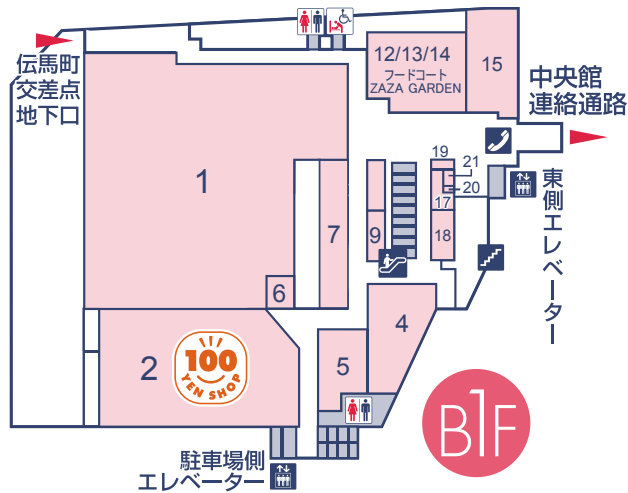

FLOOR GUIDE 西館

フロアガイド

Food World フードワールド

- 1 フードワールド 413-5244
食品スーパー
青果のサン・フレッシュ 413-5246
青果
惣菜 東京プライス
惣菜
アイオー 452-2457
精肉
助定 451-6223
鮮魚
- 2 ワッツ 488-4539
100円ショップ
- 4 トレーディングカードゲームショップ193 453-0193
トレーディングカード
- 5 シノン 450-7131
ミセス
- 6 時計工房ノマキ 453-0200
時計販売・修理 (水曜定休)
- 7 江戸っ子 浜松店 456-3040
生地・洋裁用品 (10:00~18:30)
- 9 美容室 綺麗 451-6088
美容室
- 12 そば処あいづ 489-6382
そば・うどん・和食 (11:00~16:00, L.O.15:45, 火・金曜日定休)
- 13 淡路島カレー 489-6382
カレー専門店 (11:00~16:00, L.O.15:45, 火曜定休)
- 14 スガキヤ 451-6262
ラーメン・甘味 (ラストオーダー 19:30)
- 15 24/7Workout 401-3434
パーソナル・トレーニング・ジム (7:00~24:00) 予約のみ
- 17 リフォームショップ・エル 450-0704
洋服・靴修理、合鍵、印鑑
- 18 クリーニングのエブリ 453-8885
クリーニング受付
- 19 人生相談 弥聞真岡占術 090-4089-4217
占い (14:00~19:00, 月水金休業、不定休)
- 20 占い処 火風水堂 (ひふみどう)★ 080-4199-2801
占い (11:00~18:00 最終受付、不定休)
- 21 ATM (静岡銀行、はましん・いわしん・えんしん)★
静岡/9:00~20:00 (土~19時、日祝~17時) 信金/9:00~20:00 (土日祝~19時)

駐車券サービスが変わりました。

提携駐車場が増えてサービス時間もUPしました。
詳しくは、右ページをご覧ください。
市営ザザ駐車場のサービスに変更はありません。
中央館は、インフォメーションでの駐車券サービスの対象外になりました。
レシートの合算も出来ません。

Children's World

- 1 トイザラス 456-5260
子ども用品、玩具
- 2 タイトステーション★ 413-5256
アミューズメント
- 3 デイピンドッツアイスクリーム 413-3369 (ハイカラ横丁)
アイスクリーム (平日12:00~18:00, 土日祝11:00~19:00)
- 4 お台場ハイカラ横丁 413-3369
駄菓子
- 5 浜松ジオラマファクトリー 413-3369 (ハイカラ横丁)
山田卓司ミュージアム (最終入場 19:30)
入場料: 大人300円、中高生200円、小学生100円、未就学児童無料

Cinema World

- 1 TOHO シネマズ浜松★ 050-6868-5011
複合映画館
- 2 Italian&cafe colors 401-0339
レストラン&カフェ (17:00~22:00, 金・祝前日~24:00, 土11:00~24:00, 日・祝11:00~22:00/禁煙)

- ◆2階から6階のA・B駐車場をご利用のお客様は駐車場側エレベーターをご利用ください。
- ◆5階から7階の平駐車場をご利用のお客様は東側エレベーターをご利用ください。