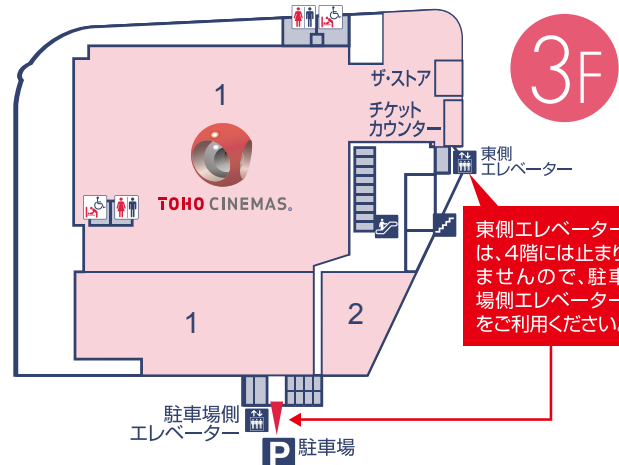

## Children's World

チルドレンズ  
ワールド

- 1 トイザラス ..... 456-5260  
子ども用品、玩具
- 2 タイトステーション★ ..... 413-5256  
アミューズメント
- 3 デイピンドゥツアイスクリーム ..... 413-3369 (ハイカラ横丁)  
アイスクリーム (平日 11:00~18:00、土日祝 11:00~19:00)
- 4 お台場ハイカラ横丁 ..... 413-3369  
駄菓子
- 5 浜松ジオラマファクトリー ..... 413-3369 (ハイカラ横丁)  
山田卓司ミュージアム (最終入場 19:30)  
入場料: 大人300円、中高生200円、小学生100円、未就学児童無料

## Cinema World

シネマワールド

- 1 TOHO シネマズ浜松★ ..... 050-6868-5011  
複合映画館
- 2 Italian&café colors (2/15 OPEN) ..... 401-0339  
レストラン&カフェ

- ◆2階から6階のA-B駐車場をご利用のお客様は駐車場側エレベーターをご利用ください。
- ◆5階から7階の平駐車場をご利用のお客様は東側エレベーターをご利用ください。