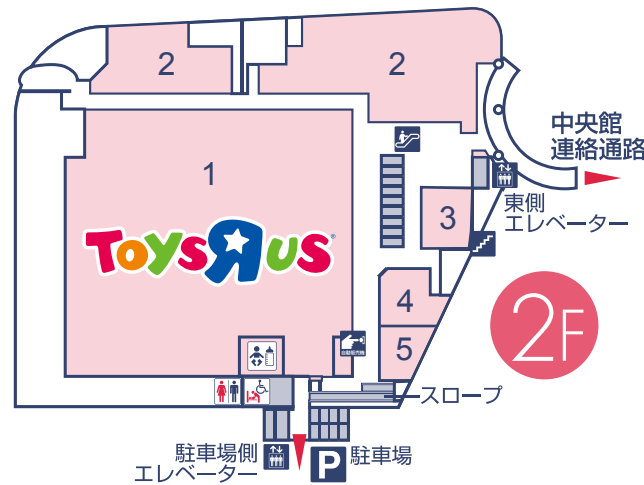

# FLOOR GUIDE 西館

フロアガイド

## Daily Casual World

- 1 SALVATORE CUOMO & BAR ..... 450-7665  
ピッツェリア・パル  
(ランチタイム 11:30~15:00、L.I.14:00、ディナータイム 17:00~23:00、L.O.22:30)  
(店内禁煙・テラス席喫煙可)
- 2 スターバックス ..... 413-5154  
カフェ (8:00~22:00、禁煙)
- 3 ソフトバンク浜松 ..... 455-3270  
携帯電話 (平日 11:00~19:00、土日祝 10:00~20:00、火水曜定休※祝は営業)
- 4 クエストミュージック ..... 452-5152  
楽器
- 5 ベルミラン (3/1 OPEN) ..... 452-2555  
婦人服
- 6 本の王国 ..... 528-7014  
書籍、文具
- 7 アイプリモ ..... 450-7578  
婚約指輪、結婚指輪、ブライダルジュエリー
- 8 ユニクロ ..... 413-5202  
レディース、メンズ
- 9 R-Deco ..... 450-7766  
ブライダルドレス
- 10 バッグショップ ナカノ ..... 452-5049  
バッグ、旅行用品
- 11 アパハウス ..... 455-3571  
メンズ
- 12 フジヤ ..... 453-6918  
靴
- 13 期間限定 ザザシティ合同作品展 .....  
展示会 (観覧無料) 2/4~5/5
- 14 プティック アイン ..... 450-7166  
ミセス
- 15 保険見直し本舗★ ..... 450-7411  
保険代理店
- 16 ポストホビー ..... 528-7024  
ガンブラ、プラモデル、フィギュア、ジオラマ用品
- 17 リーガル・シューズ ..... 459-2240  
靴
- 18 LUCY ..... 455-1173  
レディース、メンズ
- 19 OUTLET tips ..... 413-5161  
雑貨
- 20 .by6sense (4/20 OPEN) ..... 488-4566  
ドレス&アクセサリー

### 駐車券サービスが変わりました。

提携駐車場が増えてサービス時間もUPしました。  
詳しくは、右ページをご覧ください。  
市営ザザ駐車場のサービスに変更はありません。  
中央館は、インフォメーションでの駐車券サービスの対象外になりました。  
レシートの合算も出来ません。

## Children's World

チルドレンズ  
ワールド

- 1 トイザラス ..... 456-5260  
子ども用品、玩具
- 2 タイトステーション★ ..... 413-5256  
アミューズメント
- 3 デイピンドゥツアイスクリーム ..... 413-3369 (ハイカラ横丁)  
アイスクリーム (平日 11:00~18:00、土日祝 11:00~19:00)
- 4 お台場ハイカラ横丁 ..... 413-3369  
駄菓子
- 5 浜松ジオラマファクトリー ..... 413-3369 (ハイカラ横丁)  
山田卓司ミュージアム (最終入場 19:30)  
入場料: 大人300円、中高生200円、小学生100円、未就学児童無料