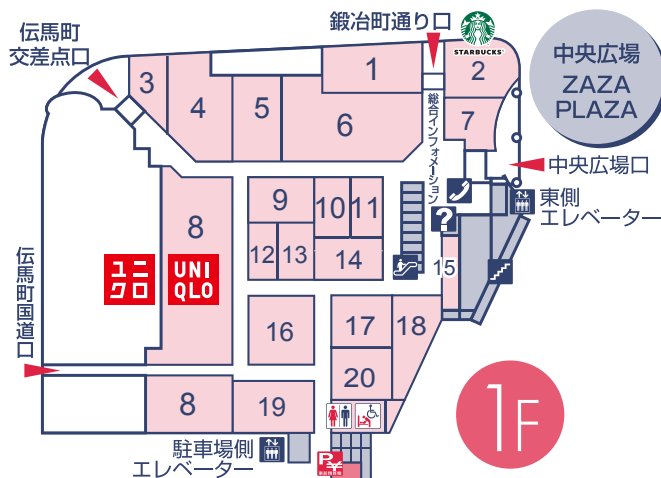

Daily Casual World

- 1 SALVATORE CUOMO & BAR 450-7665
  ピッツェリア・パル
  (ランチタイム11:30~15:00, L.I.14:30, ディナータイム17:30~23:00, L.O.22:00)
  (店内禁煙・テラス席喫煙可)
- 2 スターバックス 413-5154
  カフェ (8:00~22:00, 禁煙)
- 3 ソフトバンク浜松 455-3270
  携帯電話 (平日11:00~19:00, 土日祝10:00~20:00, 火曜定休※祝は営業)
- 4 クエストミュージック 452-5152
  楽器
- 5 ベルミラン 452-2555
  婦人服
- 6 本の王国 528-7014
  書籍、文具
- 7 アイプリモ 450-7578
  婚約指輪、結婚指輪、ブライダルジュエリー
- 8 ユニクロ 413-5202
  レディース、メンズ
- 9 R-Deco 450-7766
  ブライダルドレス
- 10 バッグショップ ナカノ 452-5049
  バッグ、旅行用品
- 11 アパハウス 455-3571
  メンズ
- 12 フジヤ 453-6918
  靴
- 13 ZAZAZAKA 090-7850-4087
  CD・DVD
- 14 プティック アイン 450-7166
  ミセス
- 15 保険見直し本舗★ 450-7411
  保険代理店
- 16 ポストホビー 528-7024
  ガンブラ、プラモデル、フィギュア、ジオラマ用品
- 17 リーガル・シューズ 459-2240
  靴
- 18 LUCY 455-1173
  レディース、メンズ
- 19 OUTLET tips 413-5161
  雑貨
- 20 ..by6sense (バイシックスセンス) 488-4566
  ドレス&アクセサリー

駐車券サービスが変わりました。

提携駐車場が増えてサービス時間もUPしました。
詳しくは、右ページをご覧ください。
市営ザザ駐車場のサービスに変更はありません。
中央館は、インフォメーションでの駐車券サービスの対象外になりました。
レシートの合算も出来ません。