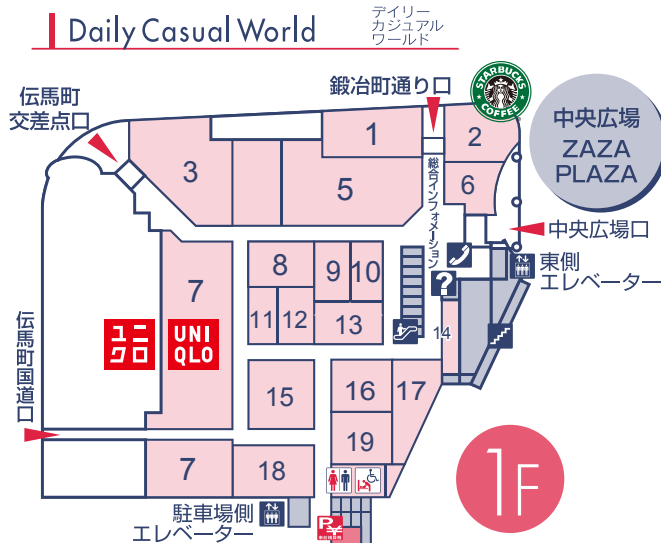

Daily Casual World

- 1 SALVATORE CUOMO & BAR 450-7665
  ビッツェリア・パール
  (ランチタイム11:00~15:00, L.14:00, ディナータイム17:00~23:00, L.O.22:30)
  (店内禁煙・テラス席喫煙可)
- 2 スターバックス 413-5154
  カフェ (8:00~22:00, 店内禁煙, テラス席喫煙可)
- 3 クエストミュージック (5/29~6/7 改装の為休業) 452-5152
  楽器
- 5 本の王国 528-7014
  書籍、文具
- 6 アイプリモ 450-7578
  婚約指輪、結婚指輪、ブライダルジュエリー
- 7 ユニコ 413-5202
  レディース、メンズ
- 8 R-Deco 450-7766
  ブライダルドレス
- 9 バッグショップ ナカノ 452-5049
  バッグ、旅行用品
- 10 アバハウス 455-3571
  メンズ
- 11 特別展「山田卓司の世界」(5/28まで) .....
  浜松ジオラマファクトリー特別展示 (観覧無料)
- 12 期間限定「ザザシティ 合同作品展」+「浜松BMC展」
  展示会 (観覧無料) 5/11~8/20
- 13 プティック アイン 450-7166
  ミセス
- 14 保険見直し本舗★ 450-7411
  保険代理店
- 15 ポストホビー 528-7024
  ガンブラ、プラモデル、フィギュア、ジオラマ用品
- 16 リーガル・シューズ 459-2240
  靴
- 17 Lucy 455-1173
  レディース、メンズ
- 18 OUTLET tips 413-5161
  雑貨
- 19 チェルカーレ 459-1557
  寝具、マニフレックス販売

駐車券サービスが変わりました。

提携駐車場が増えてサービス時間もUPしました。
詳しくは、右ページをご覧ください。
市営ザザ駐車場のサービスに変更はありません。
中央館は、インフォメーションでの駐車券サービスの対象外になりました。
レシートの合算も出来ません。