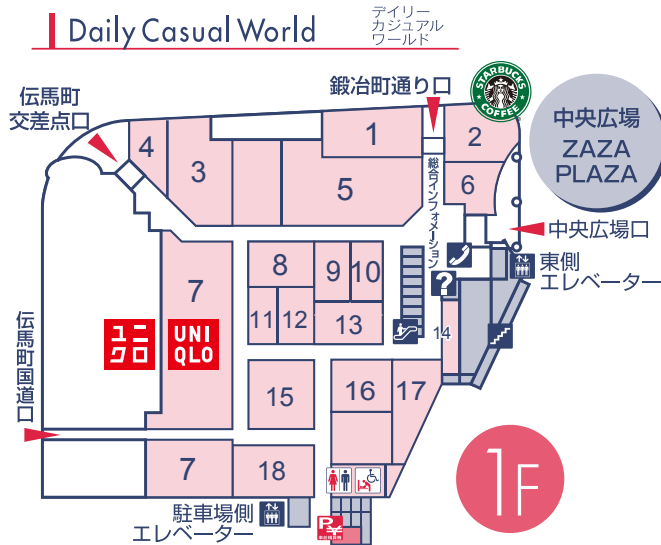

Daily Casual World

- 1 SALVATORE CUOMO & BAR 450-7665
  ピッツェリア・パール
  (ランチタイム11:00~15:00、L.O.14:00、ディナータイム17:00~23:00、L.O.22:30)
  (店内禁煙・テラス席喫煙可)
- 2 スターバックス 413-5154
  カフェ (8:00~22:00、禁煙)
- 3 クエストミュージック 452-5152
  楽器
- 4 ソフトバンク浜松 455-3270
  携帯電話 (平日11:00~19:00、土日祝10:00~20:00、火水曜定休※祝は営業)
- 5 本の王国 528-7014
  書籍、文具
- 6 アイプリモ 450-7578
  婚約指輪、結婚指輪、ブライダルジュエリー
- 7 ユニコロ 413-5202
  レディース、メンズ
- 8 R-Deco 450-7766
  ブライダルドレス
- 9 バッグショップ ナカノ 452-5049
  バッグ、旅行用品
- 10 アバハウス 455-3571
  メンズ
- 11 フジヤ 453-6918
  靴
- 12 期間限定「自衛隊浜松基地模型部」展
  展示会 (観覧無料) 11/4~1/26
- 13 プティック アイン 450-7166
  ミセス
- 14 保険見直し本舗★ 450-7411
  保険代理店
- 15 ポストホビー 528-7024
  ガンブラ、プラモデル、フィギュア、ジオラマ用品
- 16 リーガル・シューズ 459-2240
  靴
- 17 LUCY 455-1173
  レディース、メンズ
- 18 OUTLET tips 413-5161
  雑貨

駐車券サービスが変わりました。

提携駐車場が増えてサービス時間もUPしました。
詳しくは、右ページをご覧ください。
市営ザザ駐車場のサービスに変更はありません。
中央館は、インフォメーションでの駐車券サービスの対象外になりました。
レシートの合算も出来ません。