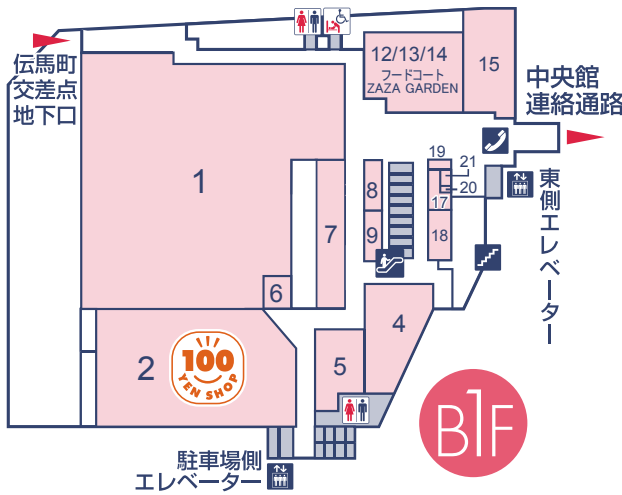

FLOOR GUIDE 西館

フロアガイド

Food World フードワールド

- 1 フードワールド 413-5244
  食品スーパー
  青果のサン・フレッシュ 413-5246
  青果
  惣菜 東京プライス .....
  惣菜
  アイオー 452-2457
  精肉
  助定 451-6223
  鮮魚
- 2 ワッツ 488-4539
  100円ショップ
- 4 トレーディングカードゲームショップ193 453-0193
  トレーディングカード
- 5 シノン 450-7131
  ミセス
- 6 時計工房ノマキ 453-0200
  時計販売・修理 (水曜定休)
- 7 江戸っ子 浜松店 456-3040
  生地、洋裁用品
- 8 築地銀だこ 413-5259
  たこ焼き
- 9 綺麗 451-6088
  美容室 (水曜定休)
- 12 そば処あいつ 489-6382
  そば・うどん・和食 (11:00~16:00、L.O.15:45、火・金曜定休)
- 13 淡路島カレー 489-6382
  カレー専門店 (11:00~16:00、L.O.15:45、火曜定休)
- 14 スガキヤ 451-6262
  ラーメン・甘味 (ラストオーダー 19:30)
- 15 24/7Workout 401-3434
  パーソナル・トレーニング・ジム (7:00~24:00) 予約のみ
- 17 リフォームショップ・エル 450-0704
  洋服・靴修理、合鍵、印鑑
- 18 クリーニングのエブリ 453-8885
  クリーニング受付
- 19 人生相談 弥間冥問占術 090-4089-4217
  占い (14:00~19:00、月水金休業、不定休)
- 20 占い処 火風水堂 (ひふみどう)★ 080-4199-2801
  占い (11:00~18:00 最終受付、不定休)
- 21 ATM (静岡銀行、はましん・いわしん・えんしん)★ .....
  静岡/9:00~20:00 (土~19時、日祝~17時) 信金/9:00~20:00 (土日祝~19時)

1. ? インフォメーション
   - エレベーター
   - エスカレーター
   - 公衆電話
   - 駐車場
   - 自動販売機
   - 事前精算機
   - 多目的化粧室
   - 化粧室
   - ベビー休憩室
   - 授乳室
2. [西館2階トイザラス内]