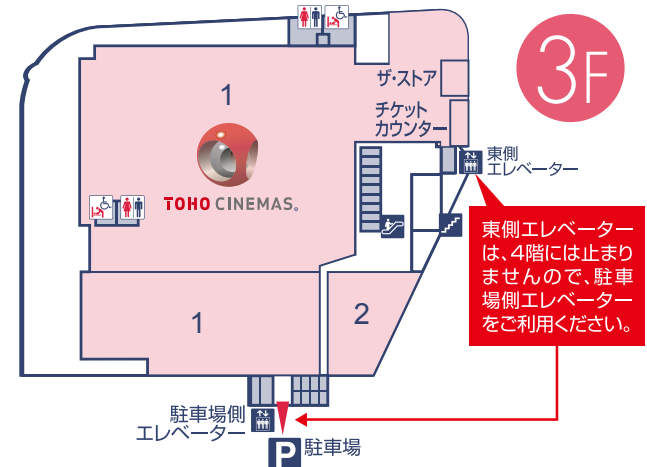

駐車券サービスが変わりました。

提携駐車場が増えてサービス時間もUPしました。
詳しくは、右ページをご覧ください。
市営ザザ駐車場のサービスに変更はありません。
中央館は、インフォメーションでの駐車券サービスの対象外になりました。
レシートの合算も出来ません。

Children's World

- 1 トイザラス 456-5260
子ども用品、玩具
- 2 タイトステーション★ 413-5256
アミューズメント
- 3 デイピンドッツアイスクリーム 413-3369 (ハイカラ横丁)
アイスクリーム (平日12:00~18:00, 土日祝11:00~19:00)
- 4 お台場ハイカラ横丁 413-3369
駄菓子
- 5 浜松ジオラマファクトリー 413-3369 (ハイカラ横丁)
山田卓司ミュージアム (最終入場 19:30)
入場料: 大人300円、中高生200円、小学生100円、未就学児童無料

Cinema World

- 1 TOHO シネマズ浜松★ 050-6868-5011
複合映画館
- 2 Italian&cafe colors 401-0339
レストラン&カフェ (17:00~22:00, 金・祝前日~24:00, 土11:00~24:00, 日・祝11:00~22:00/禁煙)

- ◆2階から6階のA・B駐車場をご利用のお客様は駐車場側エレベーターをご利用ください。
- ◆5階から7階の平駐車場をご利用のお客様は東側エレベーターをご利用ください。