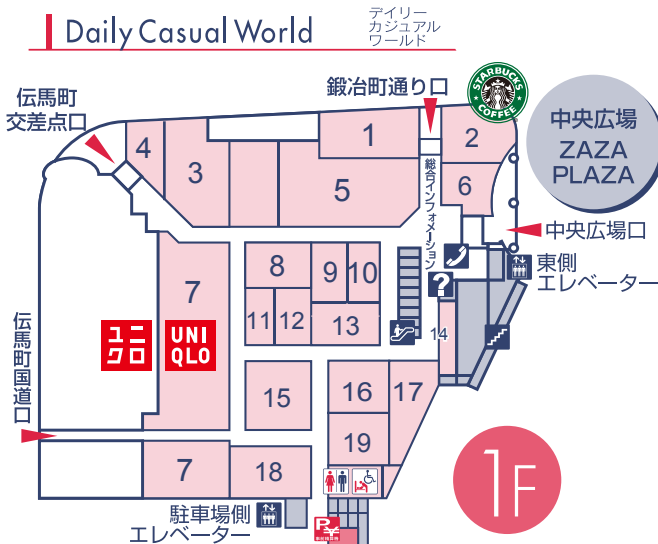

Daily Casual World

- 1 SALVATORE CUOMO & BAR 450-7665
  ビッツェリア・パール
  (ランチタイム11:00~15:00, L.O.14:00, ディナータイム17:00~23:00, L.O.22:30)
  (店内禁煙・テラス席喫煙可)
- 2 スターバックス 413-5154
  カフェ (8:00~22:00, 禁煙)
- 3 クエストミュージック 452-5152
  楽器
- 4 ソフトバンク浜松 455-3270
  携帯電話 (平日11:00~19:00, 土日祝10:00~20:00, 火水曜定休※祝は営業)
- 5 本の王国 528-7014
  書籍、文具
- 6 アイプリモ 450-7578
  婚約指輪、結婚指輪、ブライダルジュエリー
- 7 ユニクロ 413-5202
  レディース、メンズ
- 8 R-Deco 450-7766
  ブライダルドレス
- 9 バッグショップ ナカノ 452-5049
  バッグ、旅行用品
- 10 アパハウス 455-3571
  メンズ
- 11 フジヤ 453-6918
  靴
- 12 期間限定「ゴジラ展」+ 浜松松風会 模型展
  展示会 (観覧無料) 8/31~10/31 (浜松松風会は10/29まで)
- 13 ブティック アイン 450-7166
  ミセス
- 14 保険見直し本舗★ 450-7411
  保険代理店
- 15 ポストホビー 528-7024
  ガンブラ、プラモデル、フィギュア、ジオラマ用品
- 16 リーガル・シューズ 459-2240
  靴
- 17 LUCY 455-1173
  レディース、メンズ
- 18 OUTLET tips 413-5161
  雑貨
- 19 チェルカール 459-1557
  寝具、マニフレックス販売

駐車券サービスが変わりました。

提携駐車場が増えてサービス時間もUPしました。
詳しくは、右ページをご覧ください。
市営ザザ駐車場のサービスに変更はありません。
中央館は、インフォメーションでの駐車券サービスの対象外になりました。
レシートの合算も出来ません。