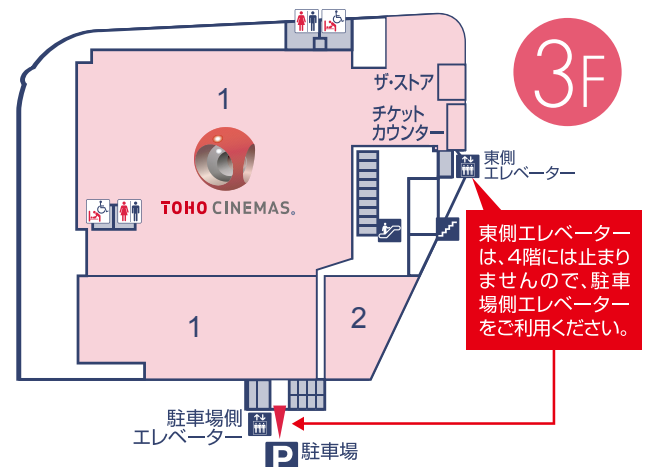

駐車券サービスが変わりました。

提携駐車場が増えてサービス時間もUPしました。
詳しくは、右ページをご覧ください。
市営ザザ駐車場のサービスに変更はありません。
中央館は、インフォメーションでの駐車券サービスの対象外になりました。
レシートの合算も出来ません。

Children's World

- 1 トイザラス 456-5260
子ども用品、玩具
- 2 タイトステーション★ 413-5256
アミューズメント
- 3 デイビッドツアイスクリューム 413-3369 (ハイカラ横丁)
アイスクリーム (平日 11:00~18:00、土日祝 11:00~19:00)
- 4 お台場ハイカラ横丁 413-3369
駄菓子
- 5 浜松ジオラマファクトリー 413-3369 (ハイカラ横丁)
山田卓司ミュージアム (最終入場 19:30)
入場料: 大人300円、中高生200円、小学生100円、未就学児童無料

Cinema World

- 1 TOHO シネマズ浜松★ 050-6868-5011
複合映画館
- 2 Italian&cafe colors 401-0339
レストラン&カフェ (11:00~24:00、L.0.23:30)

◆2階から6階のA-B駐車場をご利用のお客様は駐車場側エレベーターをご利用ください。
◆5階から7階の平駐車場をご利用のお客様は東側エレベーターをご利用ください。

★の付いた店はインフォメーションでの駐車券サービスの対象外です。