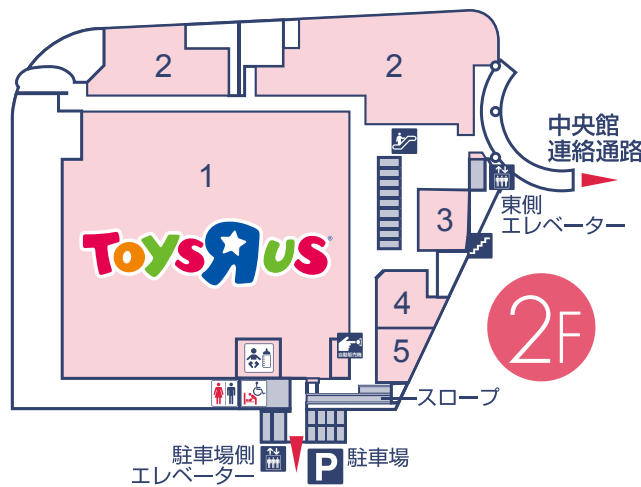

西館 〒430-0933 浜松市中区鍛冶町15 中央館 〒430-0933 浜松市中区鍛冶町100-1

TEL 053-413-3333 (代)

PC <http://www.zazacity.jp/>

- ? インフォメーション
 - エレベーター
 - エスカレーター
 - 公共電話
 - P 駐車場
 - 自動販売機
 - 事前精算機
 - 多目的化粧室
 - 化粧室
 - ベビー休憩室
授乳室
- 【西館2階トイザラス内】

Daily Casual World

- 1 SALVATORE CUOMO & BAR 450-7665
ビッツェリア・パール
(ランチタイム11:00~15:00, L.O.14:00, ディナータイム17:00~23:00, L.O.22:30)
(店内禁煙・テラス席喫煙可)
- 2 スターバックス 413-5154
カフェ (8:00~22:00, 禁煙)
- 3 クエストミュージック 452-5152
楽器
- 4 ソフトバンク浜松 455-3270
携帯電話 (平日11:00~19:00, 土日祝10:00~20:00, 火水曜定休※祝は営業)
- 5 本の王国 528-7014
書籍、文具
- 6 アイプリモ 450-7578
婚約指輪、結婚指輪、ブライダルジュエリー
- 7 ユニクロ 413-5202
レディース、メンズ
- 8 R-Deco 450-7766
ブライダルドレス
- 9 バッグショップ ナカノ 452-5049
バッグ、旅行用品
- 10 アパハウス 455-3571
メンズ
- 11 フジヤ 453-6918
靴
- 12 期間限定「ゴジラ展」+ 浜松松風会 模型展
展示会 (観覧無料) 8/31~10/31 (浜松松風会は10/29まで)
- 13 ブティック アイン 450-7166
ミセス
- 14 保険見直し本舗★ 450-7411
保険代理店
- 15 ポストホビー 528-7024
ガンブラ、プラモデル、フィギュア、ジオラマ用品
- 16 リーガル・シューズ 459-2240
靴
- 17 LUCY 455-1173
レディース、メンズ
- 18 OUTLET tips 413-5161
雑貨
- 19 チェルカール 459-1557
寝具、マニフレックス販売

駐車券サービスが変わりました。

提携駐車場が増えてサービス時間もUPしました。
詳しくは、右ページをご覧ください。
市営ザザ駐車場のサービスに変更はありません。
中央館は、インフォメーションでの駐車券サービスの対象外になりました。
レシートの合算も出来ません。

Children's World

チルドレンズ
ワールド

- 1 トイザラス 456-5260
子ども用品、玩具
- 2 タイトステーション★ 413-5256
アミューズメント
- 3 デイピンドゥツアイスクリーム 413-3369 (ハイカラ横丁)
アイスクリーム (平日11:00~18:00, 土日祝11:00~19:00)
- 4 お台場ハイカラ横丁 413-3369
駄菓子
- 5 浜松ジオラマファクトリー 413-3369 (ハイカラ横丁)
山田卓司ミュージアム (最終入場19:30)
入場料: 大人300円、中高生200円、小学生100円、未就学児童無料