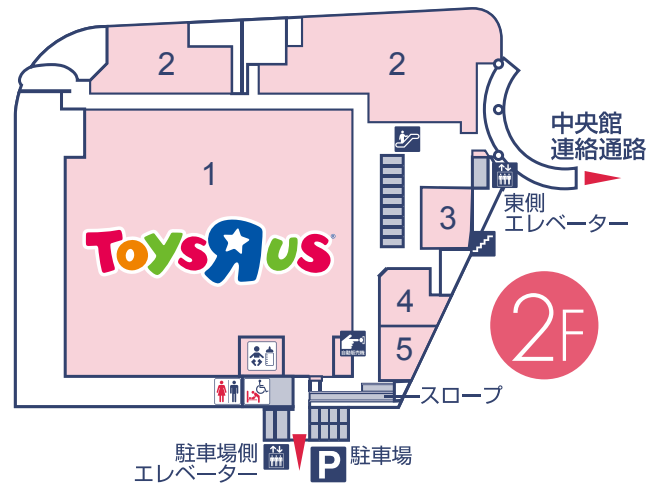

- ? インフォメーション
 - エレベーター
 - エスカレーター
 - 公共電話
 - P 駐車場
 - 自動販売機
 - 事前精算機
 - 多目的化粧室
 - 化粧室
 - ベビー休憩室
授乳室
- 【西館2階トイレズラス内】

Daily Casual World

- 1 SALVATORE CUOMO & BAR 450-7665
ピッツェリア・パル
(ランチタイム11:30~15:00, L.I.14:30, ディナータイム17:30~23:00, L.O.22:00)
(店内禁煙・テラス席喫煙可)
- 2 スターバックス 413-5154
カフェ (8:00~22:00, 禁煙)
- 3 ソフトバンク浜松 455-3270
携帯電話 (平日11:00~19:00, 土日祝10:00~20:00, 火曜定休※祝は営業)
- 4 クエストミュージック 452-5152
楽器
- 5 ベルミラン 452-2555
婦人服
- 6 本の王国 528-7014
書籍、文具
- 7 アイプリモ 450-7578
婚約指輪、結婚指輪、ブライダルジュエリー
- 8 ユニクロ 413-5202
レディース、メンズ
- 9 R-Deco 450-7766
ブライダルドレス
- 10 バッグショップ ナカノ 452-5049
バッグ、旅行用品
- 11 アパハウス 455-3571
メンズ
- 12 フジヤ 453-6918
靴
- 13 ZAZAZAKA 090-7850-4087
CD・DVD
- 14 プティック アイン 450-7166
ミセス
- 15 保険見直し本舗★ 450-7411
保険代理店
- 16 ポストホビー 528-7024
ガンブラ、プラモデル、フィギュア、ジオラマ用品
- 17 リーガル・シューズ 459-2240
靴
- 18 LUCY 455-1173
レディース、メンズ
- 19 OUTLET tips 413-5161
雑貨
- 20 ..by6sense (バイシックスセンス) 488-4566
ドレス&アクセサリー

駐車券サービスが変わりました。

提携駐車場が増えてサービス時間もUPしました。
詳しくは、右ページをご覧ください。
市営ザザ駐車場のサービスに変更はありません。
中央館は、インフォメーションでの駐車券サービスの対象外になりました。
レシートの合算も出来ません。

Children's World

- 1 トイザラス 456-5260
子ども用品、玩具
- 2 タイトステーション★ 413-5256
アミューズメント
- 3 デイピンドッツアイスクリーム 413-3369 (ハイカラ横丁)
アイスクリーム (平日12:00~18:00, 土日祝11:00~19:00)
- 4 お台場ハイカラ横丁 413-3369
駄菓子
- 5 浜松ジオラマファクトリー 413-3369 (ハイカラ横丁)
山田卓司ミュージアム (最終入場 19:30)
入場料: 大人300円、中高生200円、小学生100円、未就学児童無料