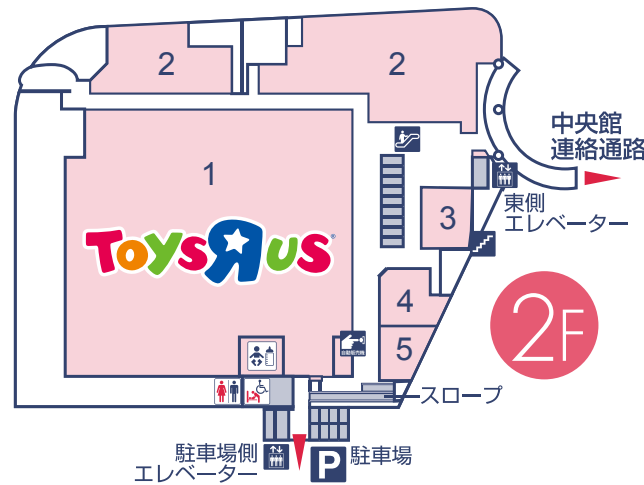

# FLOOR GUIDE 西館

フロアガイド

西館 〒430-0933 浜松市中区鍛冶町15 中央館 〒430-0933 浜松市中区鍛冶町100-1  
TEL 053-413-3333 (代)

PC <http://www.zazacity.jp/>

- ? インフォメーション
  - エレベーター
  - エスカレーター
  - 公衆電話
  - 駐車場
  - 自動販売機
  - 事前精算機
  - 多目的化粧室
  - 化粧室
  - ベビー休憩室  
授乳室
- 【西館2階 ToysRUs内】

## Daily Casual World

- 1 SALVATORE CUOMO & BAR ..... 450-7665  
ビッツェリア・パール  
(ランチタイム11:00~15:00, L.14:00, ディナータイム17:00~23:00, L.O.22:30)  
(店内禁煙・テラス席喫煙可)
- 2 スターバックス ..... 413-5154  
カフェ (8:00~22:00, 店内禁煙, テラス席喫煙可)
- 3 クエストミュージック (5/29~6/7 改装の為休業) ..... 452-5152  
楽器
- 5 本の王国 ..... 528-7014  
書籍、文具
- 6 アイプリモ ..... 450-7578  
婚約指輪、結婚指輪、ブライダルジュエリー
- 7 ユニコ ..... 413-5202  
レディース、メンズ
- 8 R-Deco ..... 450-7766  
ブライダルドレス
- 9 バッグショップ ナカノ ..... 452-5049  
バッグ、旅行用品
- 10 アバハウス ..... 455-3571  
メンズ
- 11 特別展「山田卓司の世界」(5/28まで) .....  
浜松ジオラマファクトリー特別展示 (観覧無料)
- 12 期間限定「ザザシティ 合同作品展」+「浜松BMC展」  
展示会 (観覧無料) 5/11~8/20
- 13 プティック アイン ..... 450-7166  
ミセス
- 14 保険見直し本舗★ ..... 450-7411  
保険代理店
- 15 ポストホビー ..... 528-7024  
ガンブラ、プラモデル、フィギュア、ジオラマ用品
- 16 リーガル・シューズ ..... 459-2240  
靴
- 17 Lucy ..... 455-1173  
レディース、メンズ
- 18 OUTLET tips ..... 413-5161  
雑貨
- 19 チェルカーレ ..... 459-1557  
寝具、マニフレックス販売

## Children's World

- 1 トイズラス ..... 456-5260  
子ども用品、玩具
- 2 タイトステーション★ ..... 413-5256  
アミューズメント
- 3 デイビンドゥツアイスクリーム ..... 413-3369 (ハイカラ横丁)  
アイスクリーム (平日11:00~18:00, 土日祝11:00~19:00)
- 4 お台場ハイカラ横丁 ..... 413-3369  
駄菓子
- 5 浜松ジオラマファクトリー ..... 413-3369 (ハイカラ横丁)  
山田卓司ミュージアム (最終入場19:30)  
入場料: 大人300円、中高生200円、小学生100円、未就学児童無料