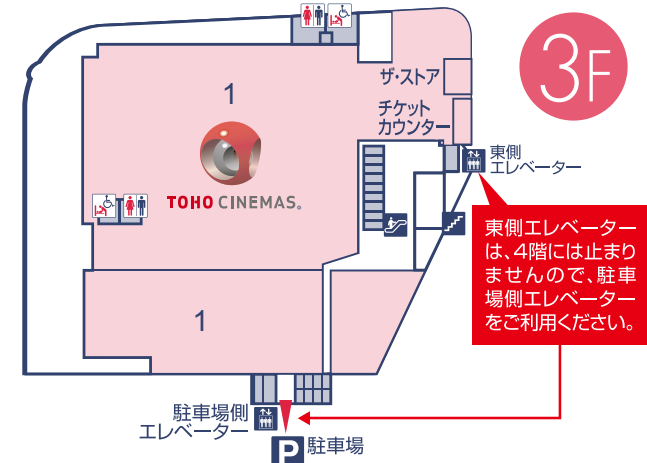

- ? インフォメーション
 - エレベーター
 - エスカレーター
 - 公共電話
 - P 駐車場
 - 自動販売機
 - 事前精算機
 - 多目的化粧室
 - 化粧室
 - ベビー休憩室
授乳室
- 【西館2階 ToysRUs内】

Daily Casual World

- 1 SALVATORE CUOMO & BAR 450-7665
ピッツェリア・パール
(ランチタイム11:00~15:00、L.O.14:00、ディナータイム17:00~23:00、L.O.22:30)
(店内禁煙・テラス席喫煙可)
- 2 スターバックス 413-5154
カフェ (8:00~22:00、禁煙)
- 3 クエストミュージック 452-5152
楽器
- 4 ソフトバンク浜松 455-3270
携帯電話 (平日11:00~19:00、土日祝10:00~20:00、火水曜定休※祝は営業)
- 5 本の王国 528-7014
書籍、文具
- 6 アイプリモ 450-7578
婚約指輪、結婚指輪、ブライダルジュエリー
- 7 ユニコロ 413-5202
レディース、メンズ
- 8 R-Deco 450-7766
ブライダルドレス
- 9 バッグショップ ナカノ 452-5049
バッグ、旅行用品
- 10 アバハウス 455-3571
メンズ
- 11 フジヤ 453-6918
靴
- 12 期間限定「自衛隊浜松基地模型部」展
展示会 (観覧無料) 11/4~1/26
- 13 プティック アイン 450-7166
ミセス
- 14 保険見直し本舗★ 450-7411
保険代理店
- 15 ポストホビー 528-7024
ガンブラ、プラモデル、フィギュア、ジオラマ用品
- 16 リーガル・シューズ 459-2240
靴
- 17 LUCY 455-1173
レディース、メンズ
- 18 OUTLET tips 413-5161
雑貨

駐車券サービスが変わりました。

提携駐車場が増えてサービス時間もUPしました。
詳しくは、右ページをご覧ください。
市営ザザ駐車場のサービスに変更はありません。
中央館は、インフォメーションでの駐車券サービスの対象外になりました。
レシートの合算も出来ません。

Children's World

- 1 トイズラス 456-5260
子ども用品、玩具
- 2 タイトステーション★ 413-5256
アミューズメント
- 3 デイピンドゥツアイスクリーム 413-3369 (ハイカラ横丁)
アイスクリーム (平日11:00~18:00、土日祝11:00~19:00)
- 4 お台場ハイカラ横丁 413-3369
駄菓子
- 5 浜松ジオラマファクトリー 413-3369 (ハイカラ横丁)
山田卓司ミュージアム (最終入場 19:30)
入場料: 大人300円、中高生200円、小学生100円、未就学児童無料

Cinema World

- 1 TOHO シネマズ浜松★ 050-6868-5011
複合映画館

◆2階から6階のA-B駐車場をご利用のお客様は駐車場側エレベーターをご利用ください。
◆5階から7階の平駐車場をご利用のお客様は東側エレベーターをご利用ください。

★の付いた店はインフォメーションでの駐車券サービスの対象外です。

西館 〒430-0933 浜松市中区鍛冶町15 中央館 〒430-0933 浜松市中区鍛冶町100-1
TEL 053-413-3333 (代)