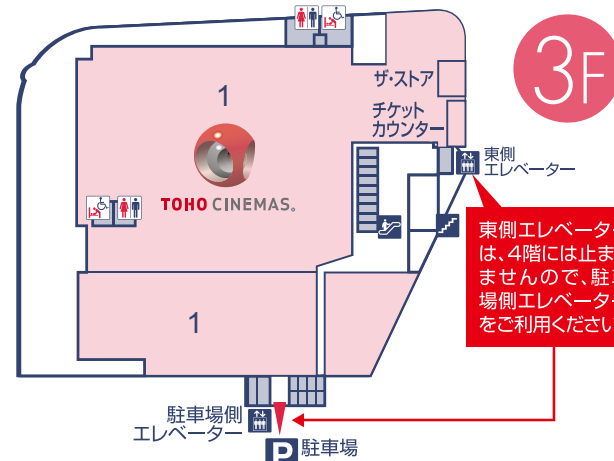

駐車券サービスが変わりました。

提携駐車場が増えてサービス時間もUPしました。
詳しくは、右ページをご覧ください。
市営ザザ駐車場のサービスに変更はありません。
中央館は、インフォメーションでの駐車券サービスの対象外になりました。
レシートの合算も出来ません。

Children's World

チルドレンズ
ワールド

- 1 トイザラス 456-5260
子ども用品、玩具
- 2 タイトステーション★ 413-5256
アミューズメント
- 3 デイピンドゥツアイスクリーム 413-3369 (ハイカラ横丁)
アイスクリーム (平日11:00~18:00, 土日祝11:00~19:00)
- 4 お台場ハイカラ横丁 413-3369
駄菓子
- 5 浜松ジオラマファクトリー 413-3369 (ハイカラ横丁)
山田卓司ミュージアム (最終入場19:30)
入場料: 大人300円、中高生200円、小学生100円、未就学児童無料

Cinema World

シネマワールド

- 1 TOHO シネマズ浜松★ 050-6868-5011
複合映画館

- ◆2階から6階のA-B駐車場をご利用のお客様は駐車場側エレベーターをご利用ください。
- ◆5階から7階の平駐車場をご利用のお客様は東側エレベーターをご利用ください。

★の付いた店はインフォメーションでの駐車券サービスの対象外です。

INFORMATION

営業時間

【西館】