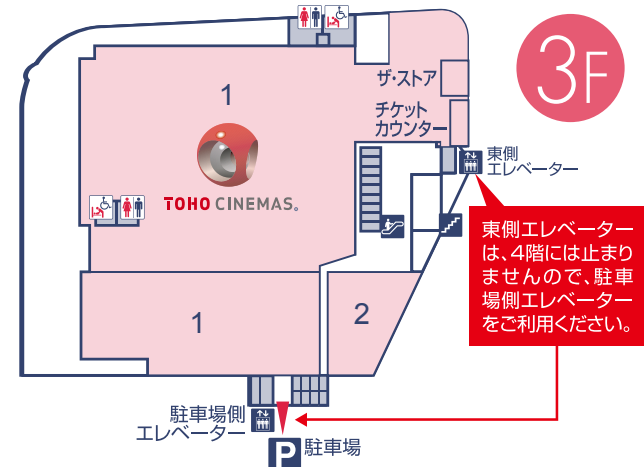

- ? インフォメーション
  - エレベーター
  - エスカレーター
  - 公衆電話
  - 駐車場
  - 自動販売機
  - 事前精算機
  - 多目的化粧室
  - 化粧室
  - ベビー休憩室
  - 授乳室
- [西館2階トイザラス内]

**駐車券サービスが変わりました。**

提携駐車場が増えてサービス時間もUPしました。  
詳しくは、右ページをご覧ください。  
市営ザザ駐車場のサービスに変更はありません。  
中央館は、インフォメーションでの駐車券サービスの対象外になりました。  
レシートの合算も出来ません。

## Children's World

- 1 トイザラス ..... 456-5260  
子ども用品、玩具
- 2 タイトステーション★ ..... 413-5256  
アミューズメント
- 3 デイピンドッツアイスクリーム ..... 413-3369 (ハイカラ横丁)  
アイスクリーム (平日11:00~18:00、土日祝11:00~19:00)
- 4 お台場ハイカラ横丁 ..... 413-3369  
駄菓子
- 5 浜松ジオラマファクトリー ..... 413-3369 (ハイカラ横丁)  
山田卓司ミュージアム (最終入場 19:30)  
入場料: 大人300円、中高生200円、小学生100円、未就学児童無料

## Cinema World

- 1 TOHO シネマズ浜松★ ..... 050-6868-5011  
複合映画館
- 2 Italian&cafe colors ..... 401-0339  
レストラン&カフェ (12:00~24:00、L.O.23:00、月~木の15:00~17:00はクロス)

- ◆2階から6階のA-B駐車場をご利用のお客様は駐車場側エレベーターをご利用ください。
- ◆5階から7階の平駐車場をご利用のお客様は東側エレベーターをご利用ください。