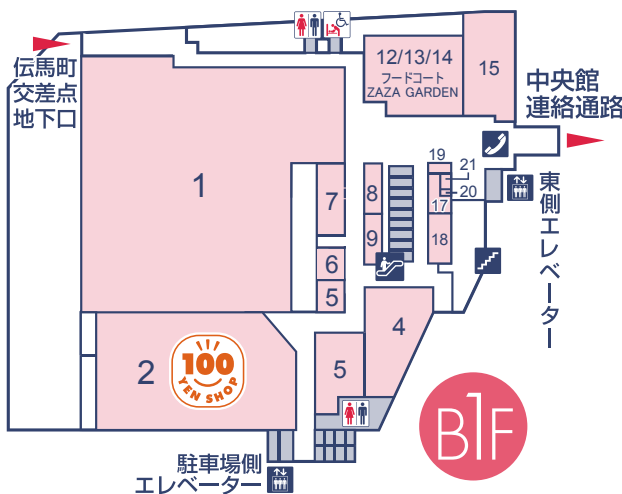

FLOOR GUIDE 西館

フロアガイド

Food World フードワールド

- 1 フードワールド 413-5244
  食品スーパー
  青果のサン・フレッシュ 413-5246
  青果
  惣菜 東京プライス .....
  惣菜
  アイオー 452-2457
  精肉
  助定 451-6223
  鮮魚
- 2 ワッツ 488-4539
  100円ショップ
- 4 トレーディングカードゲームショップ193 453-0193
  トレーディングカード
- 5 シノン 450-7131
  ミセス
- 6 時計工房ノマキ 453-0200
  時計販売・修理 (水曜定休)
- 8 築地銀だこ 413-5259
  たこ焼き
- 7 催し会場 .....
  メンズ
- 9 綺麗 451-6088
  美容室
- 12 そば処あいづ 489-6382
  そば・うどん・和食 (11:00~16:00, L.O.15:45, 火・金曜日定休)
- 13 浜松餃子ピワの木 413-6010
  浜松餃子 (11:00~19:00, 平日14:00~16:00 休み、水・木曜日定休)
- 14 スガキヤ 451-6260
  ラーメン・甘味 (ラストオーダー 19:30)
- 15 24/7Workout 401-3434
  パーソナル・トレーニング・ジム (7:00~24:00)
- 17 リフォームショップ・エル 450-0704
  洋服・靴修理、合鍵、印鑑
- 18 クリーニングのエブリ 453-8885
  クリーニング受付
- 19 人生相談 弥聞冥問占術 090-4089-4217
  占い (13:00~20:00, 月・火・金曜日休業、木15:00~)
- 20 占い処 火風水堂 (ひふみどう)★ 080-4199-2801
  占い (11:00~18:00 最終受付、不定休)
- 21 ATM (静岡銀行、はましん・いわしん・えんしん)★ .....
  静岡/9:00~20:00 (土・日・祝) 信金/9:00~20:00 (土・日・祝~19時)

西館 〒430-0933 浜松市中区鍛冶町15 中央館 〒430-0933 浜松市中区鍛冶町100-1
TEL 053-413-3333 (代)

PC <http://www.zazacity.jp/>

1. ? インフォメーション
   - エレベーター
   - エスカレーター
   - 公衆電話
   - 駐車場
   - 自動販売機
   - 事前精算機
   - 多目的化粧室
   - 化粧室
   - ベビー休憩室
     授乳室
2. 【西館2階 ToysRUs内】