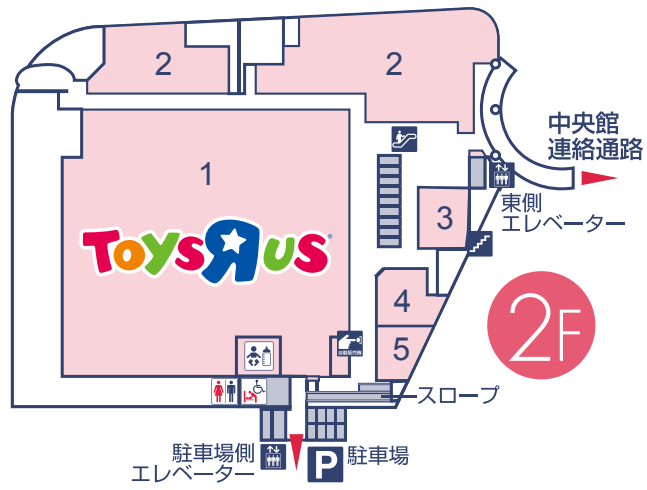

- ? インフォメーション
- エレベーター
- エスカレーター
- 公衆電話
- 駐車場
- 自動販売機
- 事前精算機
- 多目的化粧室
- 化粧室
- ベビー休憩室
- 授乳室

Daily Casual World

- 1 SALVATORE CUOMO & BAR 450-7665
ピッツェリア・パル
ランチタイム 11:30~15:00、L.1.14:30、ディナータイム 17:30~23:00、L.O.22:30
(店内禁煙・テラス席喫煙可)
- 2 スターバックス 413-5154
カフェ (8:00~22:00、禁煙)
- 3 ソフトバンク浜松 455-3270
携帯電話 (平日 11:00~19:00、土日祝 10:00~20:00、火曜定休※祝は営業)
- 4 クエストミュージック 452-5152
楽器
- 5 ベルミラン 452-2555
婦人服
- 6 本の王国 528-7014
書籍、文具
- 7 アイプリモ 450-7578
婚約指輪、結婚指輪、ブライダルジュエリー
- 8 ユニクロ 413-5202
レディース、メンズ
- 9 R-Deco 450-7766
ブライダルドレス
- 10 バッグショップ ナカノ 452-5049
バッグ、旅行用品
- 11 アパハウス 455-3571
メンズ
- 12 フジヤ 453-6918
靴
- 13 期間限定 ザザシティ合同作品展
展示会 (観覧無料) 2/4~5/5
- 14 プティック アイン 450-7166
ミセス
- 15 保険見直し本舗★ 450-7411
保険代理店
- 16 ポストホビー 528-7024
ガンブラ、プラモデル、フィギュア、ジオラマ用品
- 17 リーガル・シューズ 459-2240
靴
- 18 LUCY 455-1173
レディース、メンズ
- 19 OUTLET tips 413-5161
雑貨
- 20 .by6sense (4/20 OPEN) 488-4566
ドレス&アクセサリー

駐車券サービスが変わりました。

提携駐車場が増えてサービス時間もUPしました。
詳しくは、右ページをご覧ください。
市営ザザ駐車場のサービスに変更はありません。
中央館は、インフォメーションでの駐車券サービスの対象外になりました。
レシートの合算も出来ません。

Children's World

- 1 トイザラス 456-5260
子ども用品、玩具
- 2 タイトステーション★ 413-5256
アミューズメント
- 3 デイビッドツアイスクリューム 413-3369 (ハイカラ横丁)
アイスクリーム (平日 11:00~18:00、土日祝 11:00~19:00)
- 4 お台場ハイカラ横丁 413-3369
駄菓子
- 5 浜松ジオラマファクトリー 413-3369 (ハイカラ横丁)
山田卓司ミュージアム (最終入場 19:30)
入場料: 大人300円、中高生200円、小学生100円、未就学児童無料

Cinema World

- 1 TOHO シネマズ浜松★ 050-6868-5011
複合映画館
- 2 Italian&cafe colors 401-0339
レストラン&カフェ (11:00~24:00、L.0.23:30)

◆2階から6階のA-B駐車場をご利用のお客様は駐車場側エレベーターをご利用ください。
◆5階から7階の平駐車場をご利用のお客様は東側エレベーターをご利用ください。

★の付いた店はインフォメーションでの駐車券サービスの対象外です。