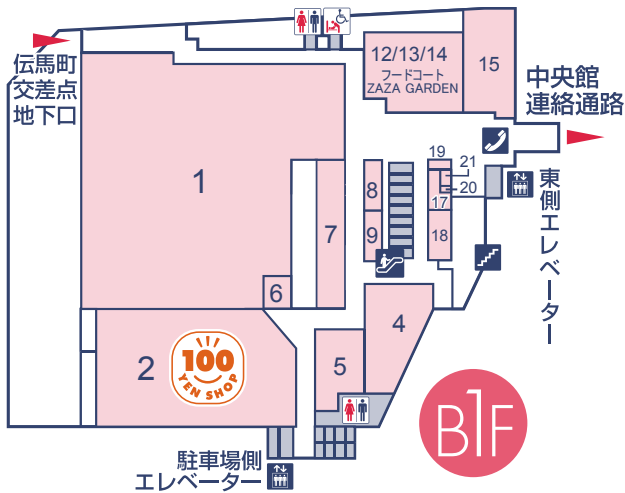

FLOOR GUIDE 西館

フロアガイド

Food World フードワールド

- 1 フードワールド 413-5244
食品スーパー
青果のサン・フレッシュ 413-5246
青果
惣菜 東京プライス
惣菜
アイオー 452-2457
精肉
助定 451-6223
鮮魚
- 2 ワッツ 488-4539
100円ショップ
- 4 トレーディングカードゲームショップ193 453-0193
トレーディングカード
- 5 シノン 450-7131
ミセス
- 6 時計工房ノマキ 453-0200
時計販売・修理 (水曜定休)
- 7 江戸っ子 浜松店 456-3040
生地、洋裁用品
- 8 築地銀だこ 413-5259
たこ焼き
- 9 綺麗 451-6088
美容室 (水曜定休)
- 12 そば処あいづ 489-6382
そば・うどん・和食 (11:00~16:00、L.0.15:45、火・金曜日定休)
- 13 淡路島カレー 489-6382
カレー専門店 (11:00~16:00、L.0.15:45、火曜定休)
- 14 スガキヤ 451-6262
ラーメン・甘味 (ラストオーダー 19:30)
- 15 24/7Workout 401-3434
パーソナル・トレーニング・ジム (7:00~24:00) 予約のみ
- 17 リフォームショップ・エル 450-0704
洋服・靴修理、合鍵、印鑑
- 18 クリーニングのエブリ 453-8885
クリーニング受付
- 19 人生相談 弥間冥問占術 090-4089-4217
占い (14:00~19:00、月水金休業、不定休)
- 20 占い処 火風水堂 (ひふみどう)★ 080-4199-2801
占い (11:00~18:00 最終受付、不定休)
- 21 ATM (静岡銀行、はましん・いわしん・えんしん)★
静岡/9:00~20:00 (土~19時、日祝~17時) 信金/9:00~20:00 (土日祝~19時)

駐車券サービスが変わりました。

提携駐車場が増えてサービス時間もUPしました。
詳しくは、右ページをご覧ください。
市営ザザ駐車場のサービスに変更はありません。
中央館は、インフォメーションでの駐車券サービスの対象外になりました。
レシートの合算も出来ません。

Children's World

- 1 トイザラス 456-5260
子ども用品、玩具
- 2 タイトステーション★ 413-5256
アミューズメント
- 3 デイビッドツアイスクリューム 413-3369 (ハイカラ横丁)
アイスクリーム (平日 11:00~18:00、土日祝 11:00~19:00)
- 4 お台場ハイカラ横丁 413-3369
駄菓子
- 5 浜松ジオラマファクトリー 413-3369 (ハイカラ横丁)
山田卓司ミュージアム (最終入場 19:30)
入場料: 大人300円、中高生200円、小学生100円、未就学児童無料

Cinema World

- 1 TOHO シネマズ浜松★ 050-6868-5011
複合映画館
- 2 Italian&cafe colors 401-0339
レストラン&カフェ (11:00~24:00、L.0.23:30)

◆2階から6階のA-B駐車場をご利用のお客様は駐車場側エレベーターをご利用ください。
◆5階から7階の平駐車場をご利用のお客様は東側エレベーターをご利用ください。

★の付いた店はインフォメーションでの駐車券サービスの対象外です。