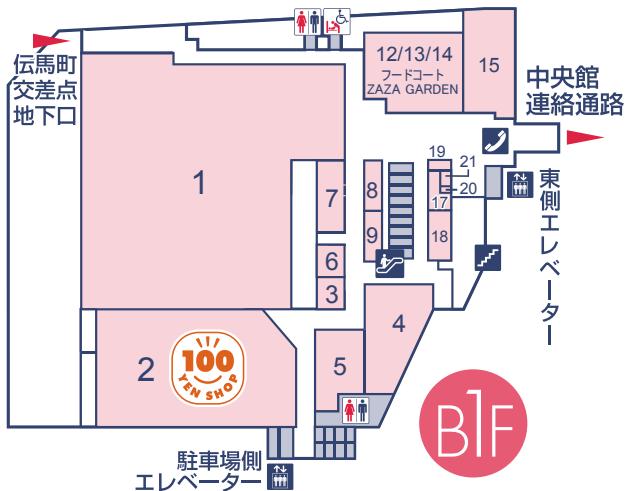

FLOOR GUIDE 西館

フロアガイド

Food World フードワールド

- 1 フードワールド 413-5244
食品スーパー
青果のサン・フレッシュ 413-5246
青果
惣菜 東京プライス
惣菜
アイオー 452-2457
精肉
助定 451-6223
鮮魚
- 2 ワッツ 488-4539
100円ショップ
- 3 コロカスマイルプラザ
電医治療器体験会
- 4 トレーディングカードゲームショップ193 453-0193
トレーディングカード
- 5 シノン 450-7131
ミセス
- 6 時計工房ノマキ 453-0200
時計販売・修理 (水曜定休)
- 7 催し会場
- 8 築地銀だこ 413-5259
たこ焼き
- 9 綺麗 451-6088
美容室
- 12 そば処あいづ 489-6382
そば・うどん・和食 (11:00~16:00、L.O.15:45、火・金曜日定休)
- 13 浜松餃子ビワの木 413-6010
浜松餃子 (11:00~19:00、平日14:00~16:00休み、水・木曜定休)
- 14 スガキヤ 451-6262
ラーメン・甘味 (ラストオーダー 19:30)
- 15 24/7Workout 401-3434
パーソナル・トレーニング・ジム (7:00~24:00)
- 17 リフォームショップ・エル 450-0704
洋服・靴修理、合鍵、印鑑
- 18 クリーニングのエル 453-8885
クリーニング受付
- 19 人生相談 弥聞冥問占術 090-4089-4217
占い (13:00~20:00、月火金休業、木15:00~)
- 20 占い処 火風水堂 (ひふみどう)★ 080-4199-2801
占い (11:00~18:00 最終受付、不定休)
- 21 ATM (静岡銀行、はましん・いわしん・えんしん)★
静岡/9:00~20:00 (土~19時、日祝~17時) 信金/9:00~20:00 (土日祝~19時)

駐車券サービスが変わりました。

提携駐車場が増えてサービス時間もUPしました。
詳しくは、右ページをご覧ください。
市営ザザ駐車場のサービスに変更はありません。
中央館は、インフォメーションでの駐車券サービスの対象外になりました。
レシートの合算も出来ません。

Children's World

- 1 トイズラス 456-5260
子ども用品、玩具
- 2 タイトステーション★ 413-5256
アミューズメント
- 3 デイピンドゥツアイスクリーム 413-3369 (ハイカラ横丁)
アイスクリーム (平日11:00~18:00、土日祝11:00~19:00)
- 4 お台場ハイカラ横丁 413-3369
駄菓子
- 5 浜松ジオラマファクトリー 413-3369 (ハイカラ横丁)
山田卓司ミュージアム (最終入場 19:30)
入場料: 大人300円、中高生200円、小学生100円、未就学児童無料