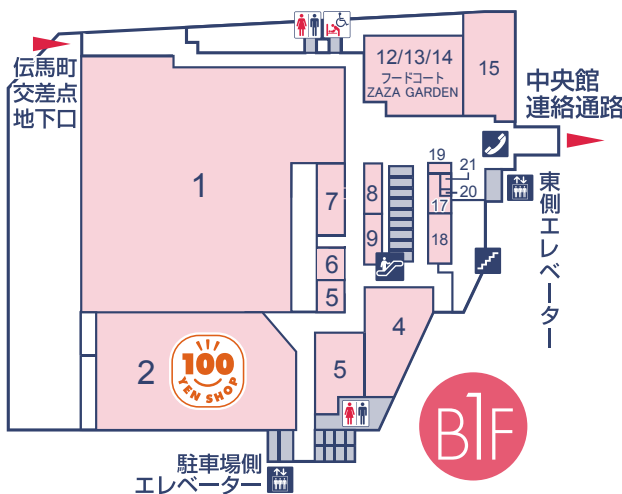

FLOOR GUIDE 西館

フロアガイド

フロアガイド

Food World フードワールド

- 1 フードワールド 413-5244
食品スーパー
青果のサン・フレッシュ 413-5246
青果
惣菜 東京プライス
惣菜
アイオー 452-2457
精肉
助定 451-6223
鮮魚
- 2 ワッツ 488-4539
100円ショップ
- 4 トレーディングカードゲームショップ193 453-0193
トレーディングカード
- 5 シノ 450-7131
ミセス
- 6 時計工房ノマキ 453-0200
時計販売・修理 (水曜定休)
- 8 築地銀だこ 413-5259
たこ焼き
- 7 催し会場
綺麗 451-6088
美容室
- 12 そば処あいづ 489-6382
そば・うどん・和食 (11:00~16:00, L.O.15:45, 火・金曜日定休)
- 13 浜松餃子ピワの木 413-6010
浜松餃子 (11:00~19:00, 平日14:00~16:00 休み、水・木曜定休)
- 14 スガキヤ 451-6262
ラーメン・甘味 (ラストオーダー 19:30)
- 15 24/7Workout 401-3434
パーソナル・トレーニング・ジム (7:00~24:00)
- 17 リフォームショップ・エル 450-0704
洋服・靴修理、合鍵、印鑑
- 18 クリーニングのエブリ 453-8885
クリーニング受付
- 19 人生相談 弥聞冥問占術 090-4089-4217
占い (13:00~20:00, 月火金休業、木15:00~)
- 20 占い処 火風水堂 (ひふみどう)★ 080-4199-2801
占い (11:00~18:00 最終受付、不定休)
- 21 ATM (静岡銀行、はましん・いわしん・えんしん)★
静岡/9:00~20:00 (土~19時、日祝~17時) 信金/9:00~20:00 (土日祝~19時)

西館 〒430-0933 浜松市中区鍛冶町15 中央館 〒430-0933 浜松市中区鍛冶町100-1

TEL 053-413-3333 (代)

PC <http://www.zazacity.jp/>

- ? インフォメーション
 - エレベーター
 - エスカレーター
 - 公共電話
 - P 駐車場
 - 自動販売機
 - 事前精算機
 - 多目的化粧室
 - 化粧室
 - ベビー休憩室
授乳室
- 【西館2階トイザラス内】

駐車券サービスが変わりました。

提携駐車場が増えてサービス時間もUPしました。
詳しくは、右ページをご覧ください。
市営ザザ駐車場のサービスに変更はありません。
中央館は、インフォメーションでの駐車券サービスの対象外になりました。
レシートの合算も出来ません。

Children's World

チルドレンズ
ワールド

- 1 トイザラス 456-5260
子ども用品、玩具
- 2 タイトステーション★ 413-5256
アミューズメント
- 3 デイピンドゥツアイスクリーム 413-3369 (ハイカラ横丁)
アイスクリーム (平日11:00~18:00, 土日祝11:00~19:00)
- 4 お台場ハイカラ横丁 413-3369
駄菓子
- 5 浜松ジオラマファクトリー 413-3369 (ハイカラ横丁)
山田卓司ミュージアム (最終入場19:30)
入場料: 大人300円、中高生200円、小学生100円、未就学児童無料