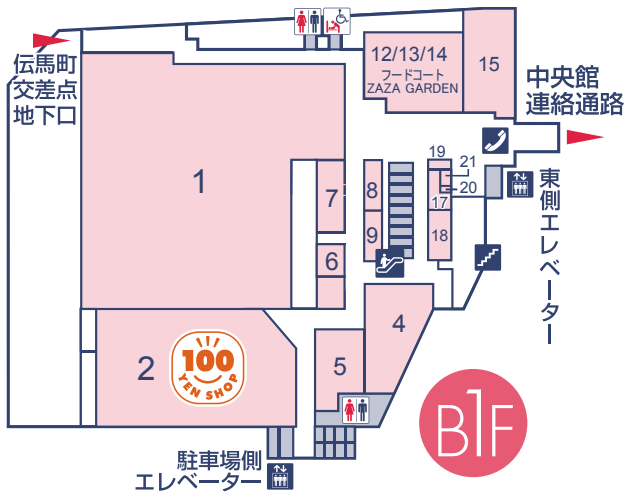

# FLOOR GUIDE 西館

フロアガイド

## Food World フードワールド

- 1 フードワールド ..... 413-5244  
食品スーパー  
青果のサン・フレッシュ ..... 413-5246  
青果  
惣菜 東京プライス .....  
惣菜  
アイオー ..... 452-2457  
精肉  
助定 ..... 451-6223  
鮮魚
- 2 ワッツ ..... 488-4539  
100円ショップ
- 4 トレーディングカードゲームショップ193 ..... 453-0193  
トレーディングカード
- 5 シノン ..... 450-7131  
ミセス
- 6 時計工房ノマキ ..... 453-0200  
時計販売・修理 (水曜定休)
- 7 催し会場 .....  
タコ焼き
- 8 築地銀だこ ..... 413-5259  
たこ焼き
- 9 綺麗 ..... 451-6088  
美容室
- 12 そば処あいづ ..... 489-6382  
そば・うどん・和食 (11:00~16:00、L.O.15:45、火・金曜定休)
- 13 淡路島カレー ..... 489-6382  
カレー専門店 (11:00~16:00、L.O.15:45、火曜定休)
- 14 スガキヤ ..... 451-6262  
ラーメン・甘味 (ラストオーダー 19:30)
- 15 24/7Workout ..... 401-3434  
パーソナル・トレーニング・ジム (7:00~24:00)
- 17 リフォームショップ・エル ..... 450-0704  
洋服・靴修理、合鍵、印鑑
- 18 クリーニングのエブリ ..... 453-8885  
クリーニング受付
- 19 人生相談 弥間冥問占術 ..... 090-4089-4217  
占い (13:00~20:00、月火金休業、木 15:00~)
- 20 占い処 火風水堂 (ひふみどう)★ ..... 080-4199-2801  
占い (11:00~18:00 最終受付、不定休)
- 21 ATM (静岡銀行、はましん・いわしん・えんしん)★ .....  
静岡/9:00~20:00 (土~19時、日祝~17時) 信金/9:00~20:00 (土日祝~19時)