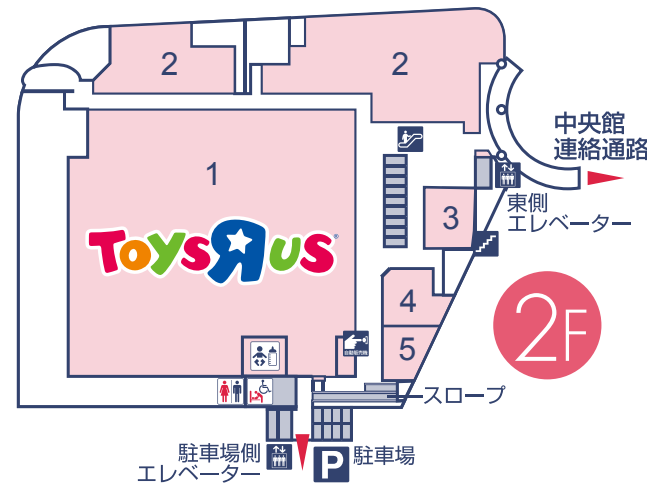

- ? インフォメーション
 - エレベーター
 - エスカレーター
 - 公共電話
 - P 駐車場
 - 自動販売機
 - 事前精算機
 - 多目的化粧室
 - 化粧室
 - ベビー休憩室
授乳室
- 【西館2階 ToysRUs内】

Daily Casual World

- 1 SALVATORE CUOMO & BAR 450-7665
ピッツェリア・パール
(ランチタイム11:00~15:00、L.O.14:00、ディナータイム17:00~23:00、L.O.22:30)
(店内禁煙・テラス席喫煙可)
- 2 スターバックス 413-5154
カフェ (8:00~22:00、禁煙)
- 3 クエストミュージック 452-5152
楽器
- 4 ソフトバンク浜松 455-3270
携帯電話 (平日11:00~19:00、土日祝10:00~20:00、火水曜定休※祝は営業)
- 5 本の王国 528-7014
書籍、文具
- 6 アイプリモ 450-7578
婚約指輪、結婚指輪、ブライダルジュエリー
- 7 ユニコロ 413-5202
レディース、メンズ
- 8 R-Deco 450-7766
ブライダルドレス
- 9 バッグショップ ナカノ 452-5049
バッグ、旅行用品
- 10 アバハウス 455-3571
メンズ
- 11 フジヤ 453-6918
靴
- 12 期間限定「自衛隊浜松基地模型部」展
展示会 (観覧無料) 11/4~1/26
- 13 プティック アイン 450-7166
ミセス
- 14 保険見直し本舗★ 450-7411
保険代理店
- 15 ポストホビー 528-7024
ガンブラ、プラモデル、フィギュア、ジオラマ用品
- 16 リーガル・シューズ 459-2240
靴
- 17 LUCY 455-1173
レディース、メンズ
- 18 OUTLET tips 413-5161
雑貨

駐車券サービスが変わりました。

提携駐車場が増えてサービス時間もUPしました。
詳しくは、右ページをご覧ください。
市営ザザ駐車場のサービスに変更はありません。
中央館は、インフォメーションでの駐車券サービスの対象外になりました。
レシートの合算も出来ません。

Children's World

- 1 トイズラス 456-5260
子ども用品、玩具
- 2 タイトステーション★ 413-5256
アミューズメント
- 3 デイピンドゥツアイスクリーム 413-3369 (ハイカラ横丁)
アイスクリーム (平日11:00~18:00、土日祝11:00~19:00)
- 4 お台場ハイカラ横丁 413-3369
駄菓子
- 5 浜松ジオラマファクトリー 413-3369 (ハイカラ横丁)
山田卓司ミュージアム (最終入場 19:30)
入場料: 大人300円、中高生200円、小学生100円、未就学児童無料