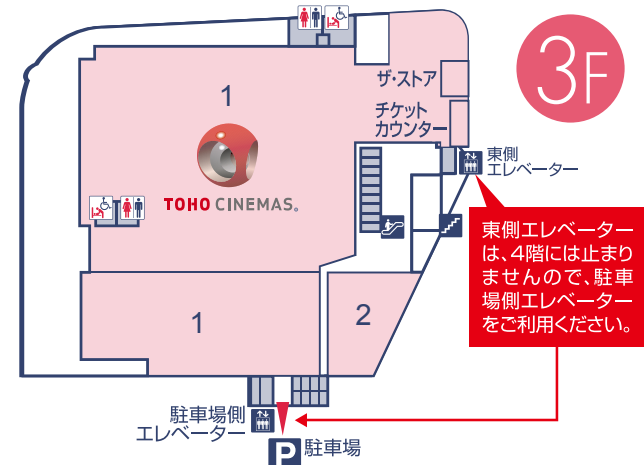

**駐車券サービスが変わりました。**

提携駐車場が増えてサービス時間もUPしました。  
詳しくは、右ページをご覧ください。  
市営ザザ駐車場のサービスに変更はありません。  
中央館は、インフォメーションでの駐車券サービスの対象外になりました。  
レシートの合算も出来ません。

## Children's World

- 1 トイズラス ..... 456-5260  
子ども用品、玩具
- 2 タイトステーション★ ..... 413-5256  
アミューズメント
- 3 デイビンドゥツアイスクリーム ..... 413-3369 (ハイカラ横丁)  
アイスクリーム (平日11:00~18:00, 土日祝11:00~19:00)
- 4 お台場ハイカラ横丁 ..... 413-3369  
駄菓子
- 5 浜松ジオラマファクトリー ..... 413-3369 (ハイカラ横丁)  
山田卓司ミュージアム (最終入場19:30)  
入場料: 大人300円、中高生200円、小学生100円、未就学児童無料

## Cinema World

- 1 TOHO シネマズ浜松★ ..... 050-6868-5011  
複合映画館
- 2 アーセントタイム ..... 458-2190  
ビアレストラン (月、水~金11:00~15:00, その他の時間は予約) 喫煙席有 (分煙)

◆2階から6階のA-B駐車場をご利用のお客様は駐車場側エレベーターをご利用ください。  
◆5階から7階の平駐車場をご利用のお客様は東側エレベーターをご利用ください。