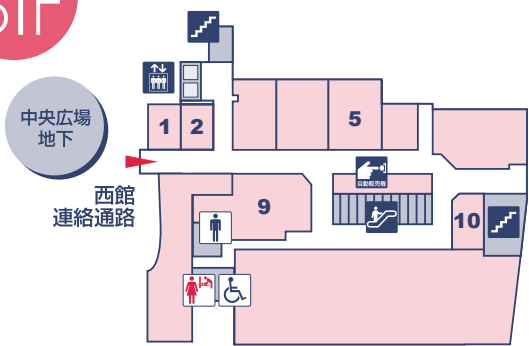

フロアガイド
FLOOR GUIDE 中央館
フロアガイド

B1F

- 1 ムースリーヌ 413-3511
レストラン (11:00 ~ 21:00 L.O. 19:30、時間により禁煙)
- 2 出世そば・うどん竹千代 451-6150
そば、うどん (11:00 ~ 15:00)
- 5 beauty salon Charlotte 459-0620
脱毛・エステ・マッサージ (最終受付 19:00、木曜定休、中央館定休日)
- 9 colors 浜松店 525-7057
ネイル・まつげエクステンション (10:00 ~ 22:00)
- 10 エクステ専門店 colors 458-7501
エクステ (10:00 ~ 15:00)