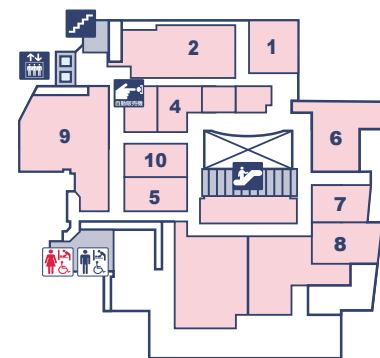

FLOOR GUIDE 中央館

フロアガイド

B1F

- 1 beauty salon Charlotte 459-0620
  脱毛・エステ・マッサージ (最終受付 19:00、木曜定休、中央館定休日)
- 2 colors 浜松店 525-7057
  ネイル、まつげエクステンション (10:00 ~ 22:00)

2F

- 1 TAKA HAIRDRESSING 413-6700
  ヘアサロン (月曜定休)
- 2 神戸クック ワールドビュッフェ 451-1009
  ビュッフェ (11:00 ~ 16:00, 17:00 ~ 23:00, L1 各1時間前、L0 各30分前)
- 3 ゴールドジム浜松静岡 459-3838
  フィットネスクラブ (7:00 ~ 24:00、日曜 ~ 21:00、第三月曜休み)

1F

- 1 フタバ薬局 454-3336
  薬局、調剤、薬品
- 2 モスバーガー 428-5889
  ハンバーガー (7:00 ~ 22:00)
- 3 サーティワンアイスクリーム 452-3333
  アイスクリーム
- 4 オムライスキッチン Suma Spoon 413-3511
  レストラン (11:00 ~ 21:00, L.O. 20:00/ 禁煙) *平日 15時 ~ 17時 ティアタイム
- 5 ITOUYA 415-9091
  婦人服
- 6 シャンボール ザザスクエア店 456-1600
  ピストロ&ベーカリーカフェ (10:00 ~ 21:00、金土 ~ 22:00)
- 7 百 (MOMO) 488-4488
  クラフトビール・ドルチェ・スムージー (10:00 ~ 22:00、金土 ~ 23:00、10各30分前)
- 8 遠州の恵みと、魚介料理 倭 454-1313
  和食 (12:00-15:00, L.O. 13:30, 17:00-24:00, L.O. 23:00, 金土 2-25:00, L.O. 24:00, 禁煙)
- 9 メガケバブ 080-2610-8430
  トルコサンドウィッチ (平日 11:00 ~ 20:00, 土日 10:00 ~ 22:00)
- 10 グローカルグリーンズ 080-3135-6935
  野菜・惣菜・雑貨
- 11 まつもとフルーツ・トレピーニ 401-3100
  フルーツ・パフェ・タルト
- 12 パル /029 489-3029
  グリルダイニング (11:30 ~ 閉店時間は曜日により異なります)
- 14 初代しげ 餃子専門 (10:00 ~ 22:00、金・土 ~ 23:00、L.O. 1時間前)
- 15 フジサン・デリ B級グルメ (11:00 ~ 22:00、金・土 ~ 23:00、L.O. 1時間前)
- 16 出世そばうどん竹千代 451-6150
  そば・うどん (11:00 ~ 22:00、金土 ~ 23:00)
- 17 APPLE CHAN / KAJIYA 488-4488 (MOMO)
  アップルパイ / 洋風総菜
- 19 THE LOAD NELSON 522-7772
  英国風パブ (月曜定休)
- 20 m-sports 458-2700
  バスケットボール用品
- 21 フジヤマ55 457-3701
  つけ麺 (11:00 ~ 14:00 L.O. 13:30, 17:00 ~ 翌 2:00 L.O. 1:30 禁煙)
- 22 ザザ・スクエア フードホール (10:00 ~ 22:00、金土 ~ 23:00)

3F

- 1 グローバルキャビン浜松 451-5489
  ホテル (チェックイン 17:00 ~、チェックアウト 10:00)

4F