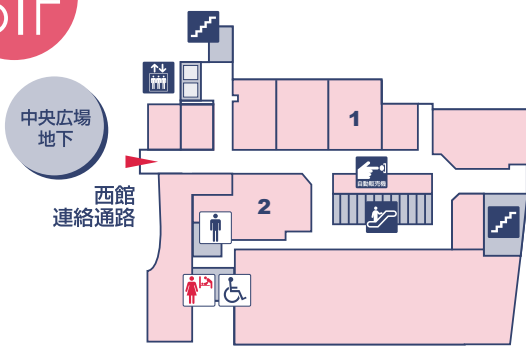

FLOOR GUIDE 中央館

フロアガイド

B1F

- 1 beauty salon Charlotte 459-0620
脱毛・エステ・マッサージ (最終受付 19:00、木曜定休、中央館定休日)
- 2 colors 浜松店 525-7057
ネイル、まつげエクステンション (10:00 ~ 22:00)

2F

- 1 TAKA HAIRDRESSING 413-6700
ヘアサロン (月曜定休)
- 2 神戸クック ワールドビュッフェ 451-1009
ビュッフェ (11:00 ~ 16:00, 17:00 ~ 23:00, L1 各1時間前、L0 各30分前)
- 3 ゴールドジム浜松静岡 459-3838
フィットネスクラブ (7:00 ~ 24:00、日曜 ~ 21:00、第三月曜休み)