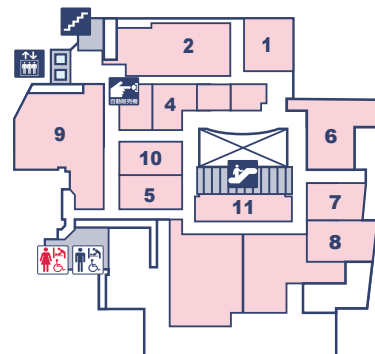

フロアガイド
FLOOR GUIDE 中央館
フロアガイド

B1F

- 1 ムースリーヌ 413-3511
  レストラン (11:00 ~ 21:00 L.O. 19:30、時間により禁煙)
- 2 出世そば・うどん竹千代 451-6150
  そば、うどん (11:00 ~ 15:00)
- 5 beauty salon Charlotte 459-0620
  脱毛・エステ・マッサージ (最終受付 19:00、木曜定休、中央館定休日)
- 9 colors 浜松店 525-7057
  ネイル・まつげエクステンション (10:00 ~ 22:00)
- 10 エクステ専門店 colors 458-7501
  エクステ (10:00 ~ 15:00)

2F

- 1 TAKA HAIRDRESSING 413-6700
  ヘアサロン (月曜定休)
- 2 神戸クック ワールドビュッフェ 451-1009
  ビュッフェ (11:00 ~ 16:00, 17:00 ~ 23:00, LI 各1時間前、LO 各30分前)

1F

- 1 フタバ薬局 454-3336
  薬局、調剤、薬品
- 2 モスバーガー 428-5889
  ハンバーガー (7:00 ~ 22:00)
- 3 サーティワンアイスクリーム 452-3333
  アイスクリーム
- 5 ITOUYA 415-9091
  婦人服
- 6 シャンポール ザザスクエア店 456-1600
  ビストロ&ベーカリーカフェ (10:00 ~ 22:00、金土 ~ 23:00)
- 7 百 (MOMO) 488-4488
  クラフトビール・ドルチェ・スムージー (10:00 ~ 22:00、金土 ~ 23:00、LO 各30分前)
- 8 ワインショップ・フォルトウーナ 080-3660-6386
  ワインショップ (14:00 ~ 22:00、金土・祝前日 ~ 23:00)
- 9 メガケバブ 080-2610-8430
  トルコサンドウィッチ (平日 11:00 ~ 20:00、土日 10:00 ~ 22:00)
- 12 パル /029 489-3029
  グリルダイニング (11:30 ~ 閉店時間は曜日により異なります)
- 13 餃子フェス (7 ~ 9月限定) .....
  餃子専門 (10:00 ~ 22:00、金・土 ~ 23:00、L.O. 1時間前)
- 14 初代しげ .....
  餃子専門 (11:00 ~ 22:00、金・土 ~ 23:00、L.O. 1時間前)
- 15 フジサン・デリ .....
  B級グルメ (10:00 ~ 22:00、金・土 ~ 23:00、L.O. 1時間前)
- 17 ザ・フリット・ファクトリー 522-7677
  ポテトとチキン (10:00 ~ 22:00、金土 ~ 23:00、LO 各30分前)
- 18 マミー・テイラー 522-7677
  パフェ・スイーツ (10:00 ~ 22:00、金土 ~ 23:00、LO 各30分前)
- 19 THE LOAD NELSON 522-7772
  英国風パブ (月曜定休)
- 20 m-sports 458-2700
  バスケットボール用品
- 21 フジヤマ55 457-3701
  つけ麺 (11:00 ~ 14:00 L.O. 13:30、17:00 ~ 翌2:00 L.O. 1:30 禁煙)
- 22 ザザ・スクエア .....
  フードコート (10:00 ~ 22:00、金土 ~ 23:00)

3F

- 1 グローバルキャビン浜松 451-5489
  ホテル

4F