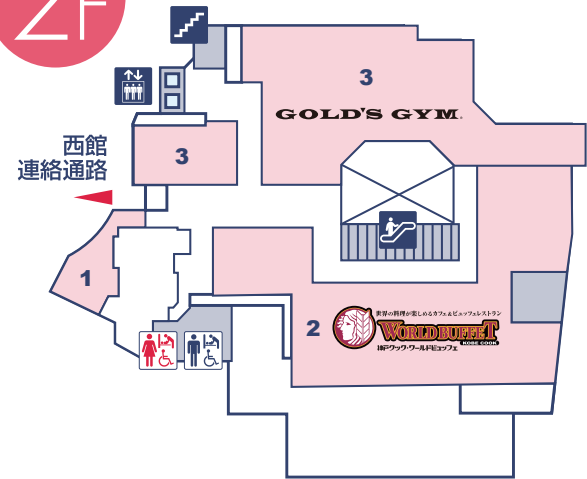

FLOOR GUIDE 中央館

フロアガイド

B1F

- 1 beauty salon Charlotte 459-0620
脱毛・エステ・マッサージ (最終受付 19:00、木曜定休、中央館定休日)
- 2 colors 浜松店 525-7057
ネイル、まつげエクステンション (10:00 ~ 22:00)

2F

- 1 TAKA HAIRDRESSING 413-6700
ヘアサロン (月曜定休)
- 2 神戸クック ワールドビュッフェ 451-1009
ビュッフェ (11:00 ~ 16:00, 17:00 ~ 23:00, L1 各1時間前、L0 各30分前)
- 3 ゴールドジム浜松静岡 459-3838
フィットネスクラブ (7:00 ~ 24:00、日曜 ~ 21:00、第三月曜休み)

1F

- 1 フタバ薬局 454-3336
薬局、調剤、薬品
- 2 モスバーガー 428-5889
ハンバーガー (7:00 ~ 22:00)
- 3 サーティワンアイスクリーム 452-3333
アイスクリーム
- 4 オムライスキッチン Suma Spoon 413-3511
レストラン (11:00 ~ 21:00, L.O. 20:00/ 禁煙) *平日 15時 ~ 17時 ティアタイム
- 5 ITOUYA 415-9091
婦人服
- 6 シャンボール ザザスクエア店 456-1600
ピストロ&ベーカリーカフェ (10:00 ~ 21:00、金土 ~ 22:00)
- 7 百 (MOMO) 488-4488
クラフトビール・ドルチェ・スムージー (10:00 ~ 22:00、金土 ~ 23:00、10各30分前)
- 8 遠州の恵みと、魚介料理 倭 454-1313
和食 (12:00-15:00, L.O. 13:30, 17:00-24:00, L.O. 23:00, 金土 2-25:00, L.O. 24:00, 禁煙)
- 9 メガケバブ 080-2610-8430
トルコサンドウィッチ (平日 11:00 ~ 20:00, 土日 10:00 ~ 22:00)
- 10 グローカルグリーンズ 080-3135-6935
野菜・惣菜・雑貨
- 11 まつもとフルーツ・トレピーニ 401-3100
フルーツ・パフェ・タルト
- 12 パル /029 489-3029
グリルダイニング (11:30 ~ 閉店時間は曜日により異なります)
- 14 初代しげ 餃子専門 (10:00 ~ 22:00、金・土 ~ 23:00、L.O. 1時間前)
- 15 フジサン・デリ B級グルメ (11:00 ~ 22:00、金・土 ~ 23:00、L.O. 1時間前)
- 16 出世そばうどん竹千代 451-6150
そば・うどん (11:00 ~ 22:00、金土 ~ 23:00)
- 17 APPLE CHAN / KAJIYA 488-4488 (MOMO)
アップルパイ / 洋風総菜
- 19 THE LOAD NELSON 522-7772
英国風パブ (月曜定休)
- 20 m-sports 458-2700
バスケットボール用品
- 21 フジヤマ55 457-3701
つけ麺 (11:00 ~ 14:00 L.O. 13:30, 17:00 ~ 翌 2:00 L.O. 1:30 禁煙)
- 22 ザザ・スクエア フードホール (10:00 ~ 22:00、金土 ~ 23:00)