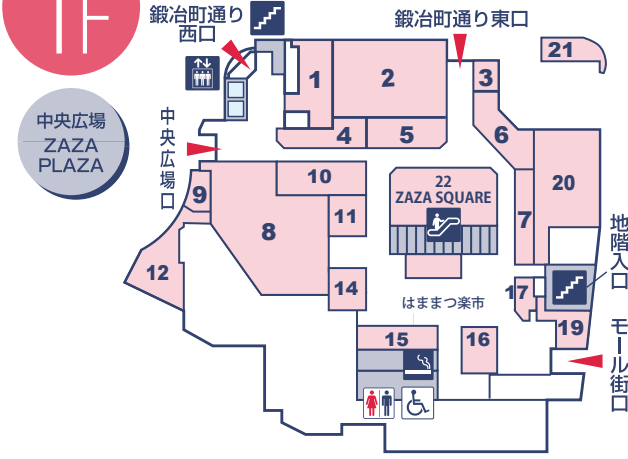

FLOOR GUIDE 中央館

フロアガイド

B1F

- 1 beauty salon Charlotte 459-0620
脱毛・エステ・マッサージ (最終受付 19:00、木曜定休、中央館定休日)
- 2 colors 浜松店 525-7057
ネイル、まつげエクステンション (10:00 ~ 22:00)

2F

- 1 TAKA HAIRDRESSING 413-6700
ヘアサロン (月曜定休)
- 2 神戸クック ワールドビュッフェ 451-1009
ビュッフェ (11:00 ~ 16:00, 17:00 ~ 23:00, L1 各1時間前、L0 各30分前)
- 3 ゴールドジム浜松静岡 459-3838
フィットネスクラブ (7:00 ~ 24:00、日曜 ~ 21:00、第三月曜休み)

1F

- 1 フタバ薬局 454-3336
薬局、調剤、薬品
- 2 モスバーガー 428-5889
ハンバーガー (7:00 ~ 22:00)
- 3 サーティワンアイスクリーム 452-3333
アイスクリーム
- 4 オムライスキッチン Suma Spoon 413-3511
レストラン (11:00 ~ 21:00, L.O. 20:00/ 禁煙) *平日 15時 ~ 17時 ティアタイム
- 5 ITOUYA 415-9091
婦人服
- 6 シャンボール ザザスクエア店 456-1600
ピストロ&ベーカリーカフェ (10:00 ~ 21:00、金土 ~ 22:00)
- 7 百 (MOMO) 488-4488
クラフトビール・ドルチェ・スムージー (10:00 ~ 22:00、金土 ~ 23:00、10各30分前)
- 8 遠州の恵みと、魚介料理 倭 454-1313
和食 (12:00-15:00, L.O. 13:30, 17:00-24:00, L.O. 23:00, 金土 2-25:00, L.O. 24:00, 禁煙)
- 9 メガケバブ 080-2610-8430
トルコサンドウィッチ (平日 11:00 ~ 20:00, 土日 10:00 ~ 22:00)
- 10 グローカルグリーンズ 080-3135-6935
野菜・惣菜・雑貨
- 11 まつもとフルーツ・トレピーニ 401-3100
フルーツ・パフェ・タルト
- 12 パル /029 489-3029
グリルダイニング (11:30 ~ 閉店時間は曜日により異なります)
- 14 初代しげ 餃子専門 (10:00 ~ 22:00、金・土 ~ 23:00、L.O. 1時間前)
- 15 フジサン・デリ B級グルメ (11:00 ~ 22:00、金・土 ~ 23:00、L.O. 1時間前)
- 16 出世そばうどん竹千代 451-6150
そば・うどん (11:00 ~ 22:00、金土 ~ 23:00)
- 17 APPLE CHAN / KAJIYA 488-4488 (MOMO)
アップルパイ / 洋風総菜
- 19 THE LOAD NELSON 522-7772
英国風パブ (月曜定休)
- 20 m-sports 458-2700
バスケットボール用品
- 21 フジヤマ55 457-3701
つけ麺 (11:00 ~ 14:00 L.O. 13:30, 17:00 ~ 翌 2:00 L.O. 1:30 禁煙)
- 22 ザザ・スクエア フードホール (10:00 ~ 22:00、金土 ~ 23:00)