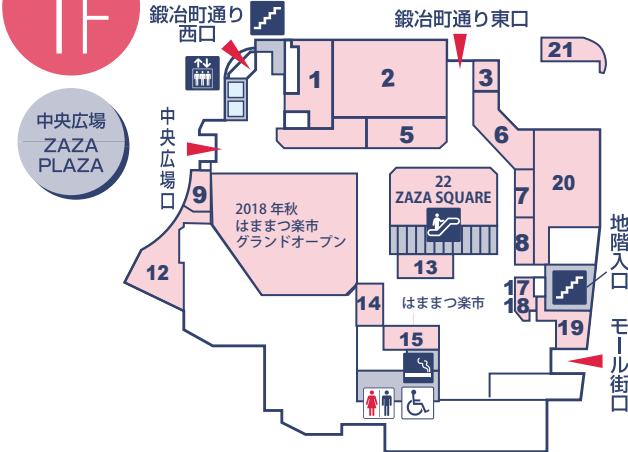

フロアガイド
FLOOR GUIDE 中央館
フロアガイド

B1F

- 1 ムースリーヌ 413-3511
レストラン (11:00 ~ 21:00 L.O. 19:30、時間により禁煙)
- 2 出世そば・うどん竹千代 451-6150
そば、うどん (11:00 ~ 15:00)
- 5 beauty salon Charlotte 459-0620
脱毛・エステ・マッサージ (最終受付 19:00、木曜定休、中央館定休日)
- 9 colors 浜松店 525-7057
ネイル・まつげエクステンション (10:00 ~ 22:00)
- 10 エクステ専門店 colors 458-7501
エクステ (10:00 ~ 15:00)

2F

- 1 TAKA HAIRDRESSING 413-6700
ヘアサロン (月曜定休)
- 2 神戸クック ワールドビュッフェ 451-1009
ビュッフェ (11:00 ~ 16:00, 17:00 ~ 23:00, LI 各1時間前、LO 各30分前)

1F

- 1 フタバ薬局 454-3336
薬局、調剤、薬品
- 2 モスバーガー 428-5889
ハンバーガー (7:00 ~ 22:00)
- 3 サーティワンアイスクリーム 452-3333
アイスクリーム
- 5 ITOUYA 415-9091
婦人服
- 6 シャンポール ザザスクエア店 456-1600
ビストロ&ベーカリーカフェ (10:00 ~ 22:00、金土 ~ 23:00)
- 7 百 (MOMO) 488-4488
クラフトビール・ドルチェ・スムージー (10:00 ~ 22:00、金土 ~ 23:00、LO 各30分前)
- 8 ワインショップ・フォルトウーナ 080-3660-6386
ワインショップ (14:00 ~ 22:00、金土・祝前日 ~ 23:00)
- 9 メガケバブ 080-2610-8430
トルコサンドウィッチ (平日 11:00 ~ 20:00、土日 10:00 ~ 22:00)
- 12 パル /029 489-3029
グリルダイニング (11:30 ~ 閉店時間は曜日により異なります)
- 13 餃子フェス (7 ~ 9月限定)
餃子専門 (10:00 ~ 22:00、金・土 ~ 23:00、L.O. 1時間前)
- 14 初代しげ
餃子専門 (11:00 ~ 22:00、金・土 ~ 23:00、L.O. 1時間前)
- 15 フジサン・デリ
B級グルメ (10:00 ~ 22:00、金・土 ~ 23:00、L.O. 1時間前)
- 17 ザ・フリット・ファクトリー 522-7677
ポテトとチキン (10:00 ~ 22:00、金土 ~ 23:00、LO 各30分前)
- 18 マミー・テイラー 522-7677
パフェ・スイーツ (10:00 ~ 22:00、金土 ~ 23:00、LO 各30分前)
- 19 THE LOAD NELSON 522-7772
英国風パブ (月曜定休)
- 20 m-sports 458-2700
バスケットボール用品
- 21 フジヤマ55 457-3701
つけ麺 (11:00 ~ 14:00 L.O. 13:30、17:00 ~ 翌2:00 L.O. 1:30 禁煙)
- 22 ザザ・スクエア
フードコート (10:00 ~ 22:00、金土 ~ 23:00)